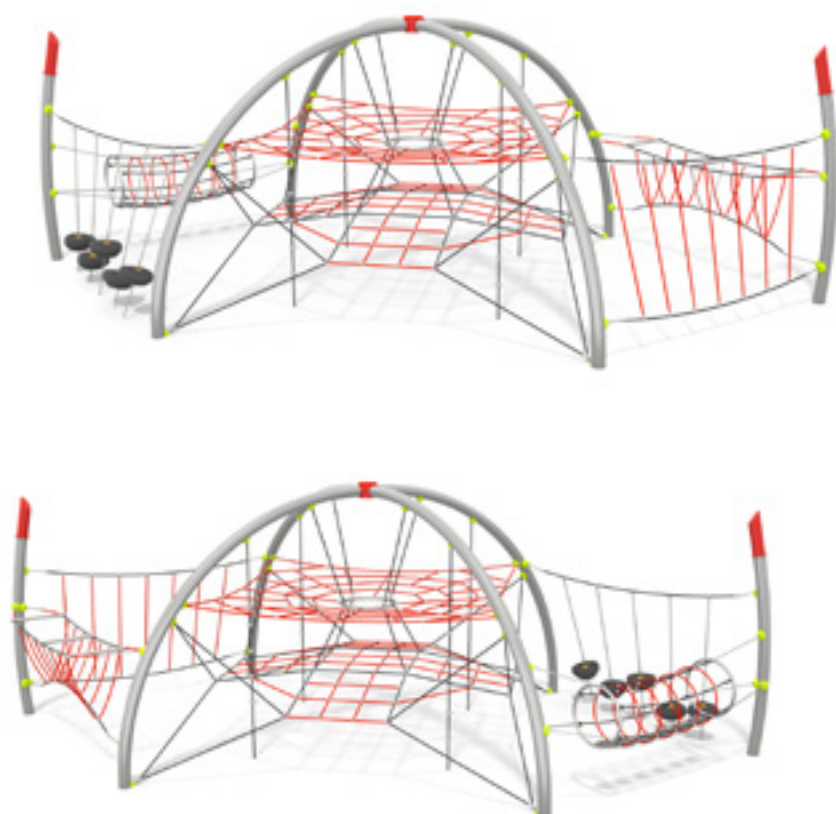

Stort klatreeventyr med både høyde, bredde og lengde. Klatre, balansere, krabbe og le. Her er plass til alt. God motorisk trening og balanseøvelse.

Størrelse apparat:

L: 9 410 mm
B: 4 600 mm
H: 3 090 mm

Størrelse sikkerhetsområde: 60 m²

L: 13 100 mm
B: 7 950 mm

Fallhøyde: 1,91 meter
Fallunderlag: krav
Standard: EN 1176-1:2017 - 12

Kapasitet: 26 personer

Material:

Sandblåst stål S235JR
Rustfritt stål
Polypropylene tau - stålkjerne 16 mm