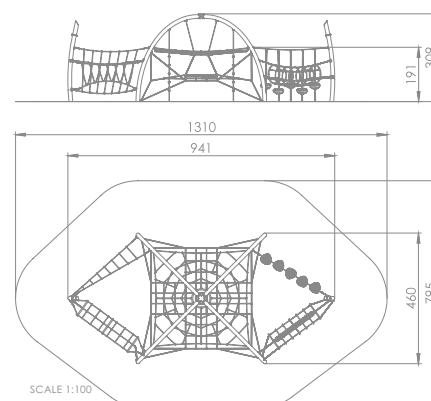

Stort klatreeventyr med både høyde, bredde og lengde. Klatre, balansere, krabbe og le. Her er plass til alt. God motorisk trening og balanseøvelse.

Størrelse apparat:

L: 9 410 mm
B: 4 600 mm
H: 3 090 mm

Størrelse sikkerhetsområde: 60 m²

L: 13 100 mm
B: 7 950 mm

Fallhøyde: 1,91 meter
Fallunderlag: krav
Standard: EN 1176-1:2017 - 12

Kapasitet: 26 personer

Material:

Sandblåst stål S235JR
Rustfritt stål
Polypropylene tau - stålkjerne 16 mm