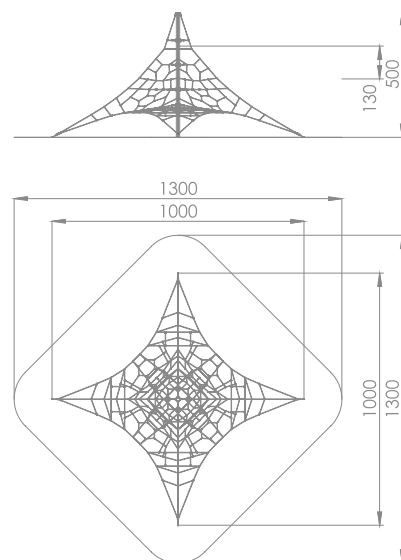

Klatrepyramide

Art: B9108

Produktet er et tredimensjonalt klatretårn, og du kan klatre i alle retninger, både utvendig og inwendig.

Ikke bare er klatring god trening for overkropp og grepsstyrke, men det styrker også kjerne-muskulatur, balanse, smidighet og utholdenhet.

I tillegg er det mentalt utfordrende, sosialt og ikke minst: veldig morsomt!

Størrelse apparat:

L: 10 000 mm
B: 10 000 mm
H: 5 000 mm

Størrelse sikkerhetsområde: 100 m²

L: 13 000 mm
B: 13 000 mm

Fallhøyde: 1,3 meter

Fallunderlag: krav

Standard: EN 1176-1:2017

Kapasitet: 36 personer

Material:

Galvanisert og pulverlakkert stål
Polypropylene tau - stålkerne 16 mm

Materialene er meget robuste og tåler den røffe behandlingen de ofte får over lang tid. Også i områder med spesielt utfordrende og krevende klima.