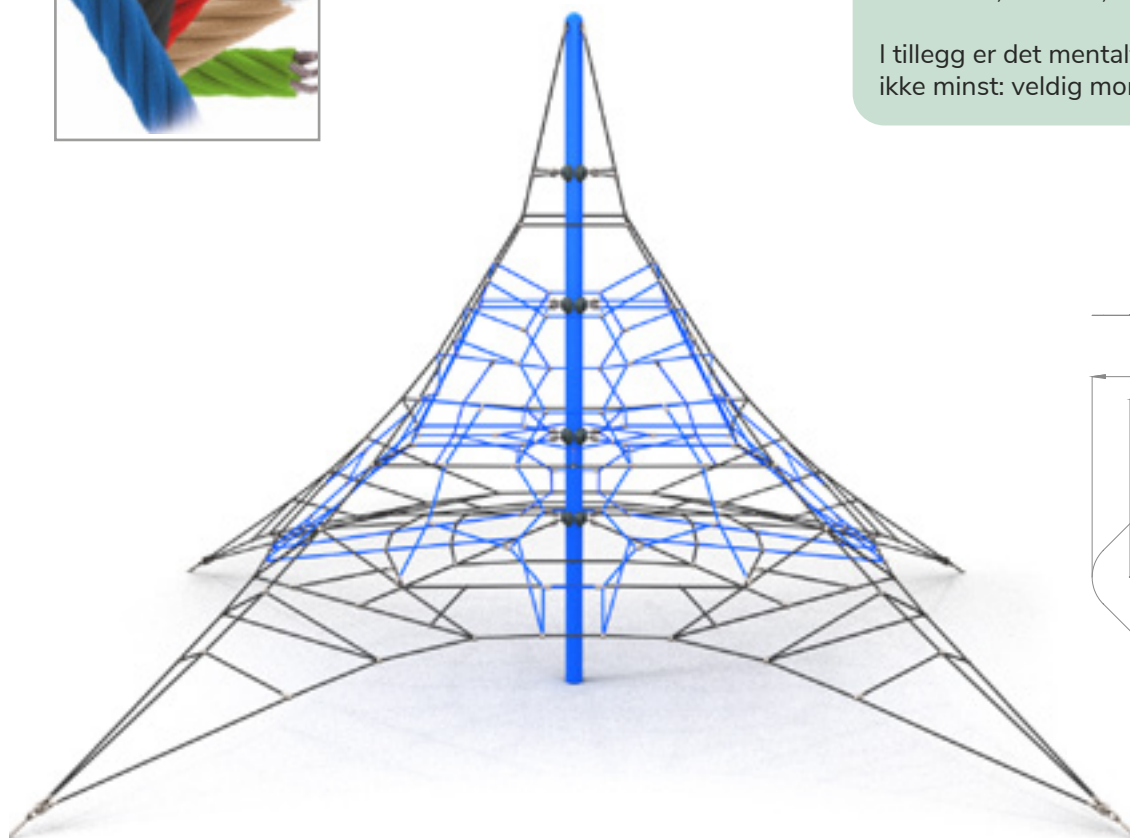

Klatrepyramide

Art: B9108

Produktet er et tredimensjonalt klatretårn, og du kan klatre i alle retninger, både utvendig og inwendig.

Ikke bare er klatring god trening for overkropp og grepsstyrke, men det styrker også kjerne-muskulatur, balanse, smidighet og utholdenhet.

I tillegg er det mentalt utfordrende, sosialt og ikke minst: veldig morsomt!

Størrelse apparat:

L: 10 000 mm
B: 10 000 mm
H: 5 000 mm

Størrelse sikkerhetsområde: 100 m²

L: 13 000 mm
B: 13 000 mm

Fallhøyde: 1,3 meter

Fallunderlag: krav

Standard: EN 1176-1:2017

Kapasitet: 36 personer

Material:

Galvanisert og pulverlakkert stål
Polypropylene tau - stålkerne 16 mm

Materialene er meget robuste og tåler den røffe behandlingen de ofte får over lang tid. Også i områder med spesielt utfordrende og krevende klima.