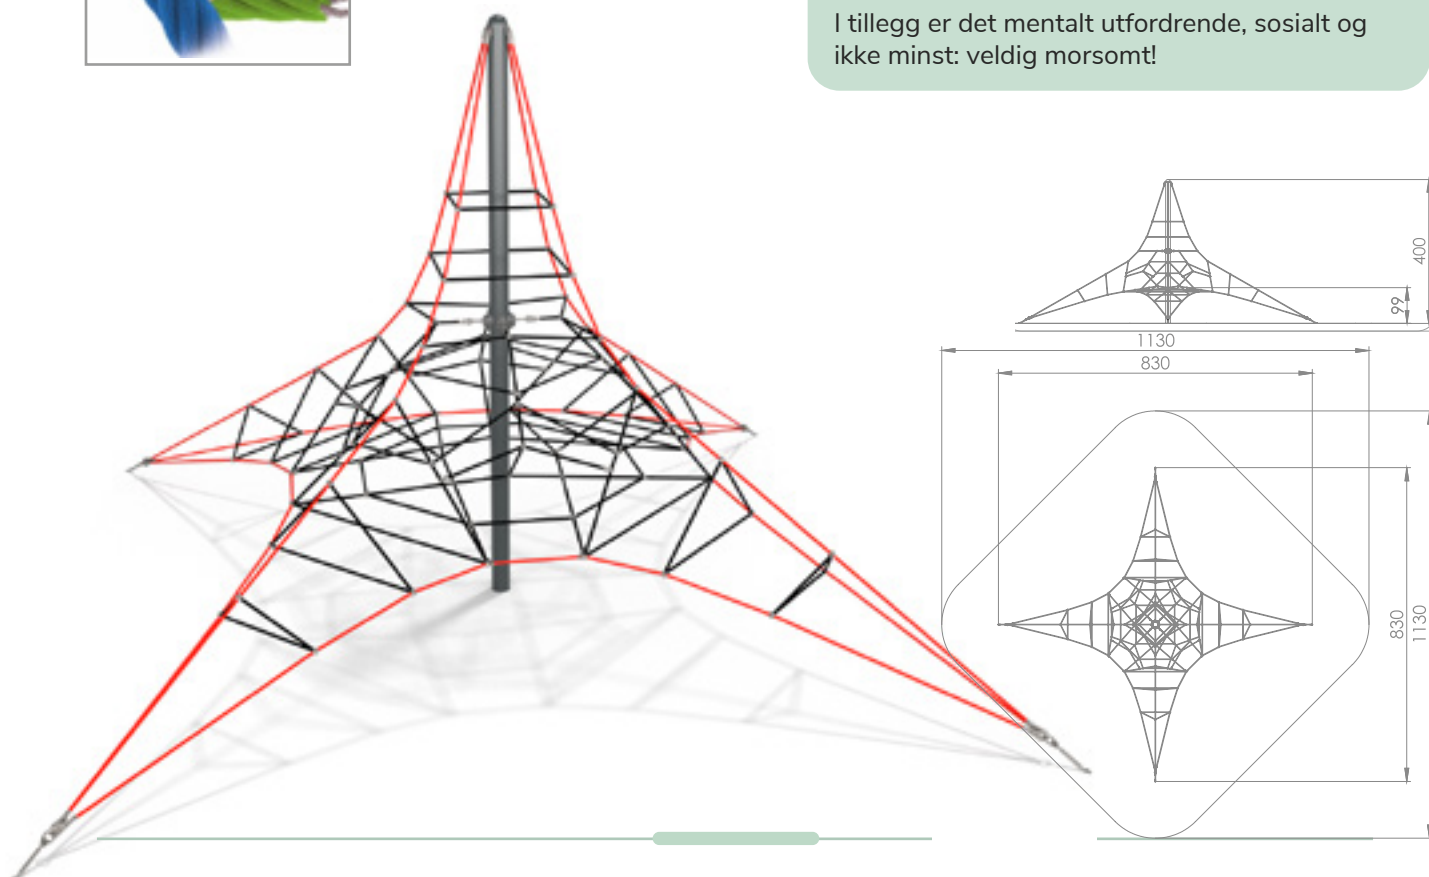

Klatrepyramide

Art: B9106

Produktet er et tredimensjonalt klatretårn, og du kan klatre i alle retninger, både utvendig og inwendig.

Ikke bare er klatring god trening for overkropp og grepsstyrke, men det styrker også kjerne-muskulatur, balanse, smidighet og utholdenhet.

I tillegg er det mentalt utfordrende, sosialt og ikke minst: veldig morsomt!

Størrelse apparat:

L: 8 300 mm
B: 8 300 mm
H: 4 000mm

Størrelse sikkerhetsområde: 85 m²

L: 11 300 mm
B: 11 300 mm

Fallhøyde: 0,99 meter
Fallunderlag: krav
Standard: EN 1176-1:2017

Kapasitet: 20 personer

Produktet kan leveres i mange forskjellige flotte farger.

Material:

Galvanisert stål
Polypropylene tau - stålkjerne 16 mm

Materialene er meget robuste og tåler den røffe behandlingen de ofte får over lang tid. Også i områder med spesielt utfordrende og krevende klima.