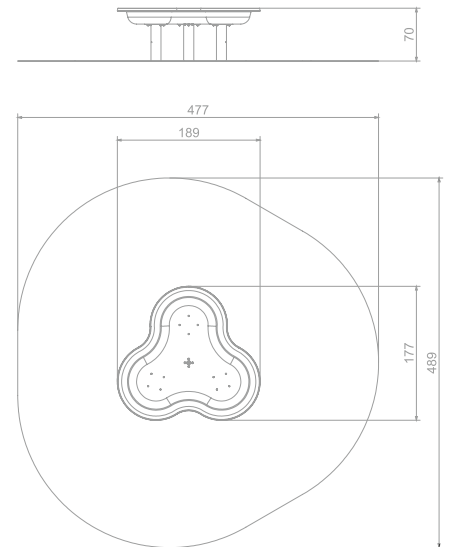

Størrelse apparat:

L: 1 890 mm
B: 1 770 mm
H: 700 mm

Størrelse sikkerhetsområde: 19 m²

L: 4 890 mm
B: 4 770 mm

Fallhøyde: 0,7 meter
Standard: EN 1176-1:2017

Material:

Sandblåst stål
Polyester resin, UV resistent