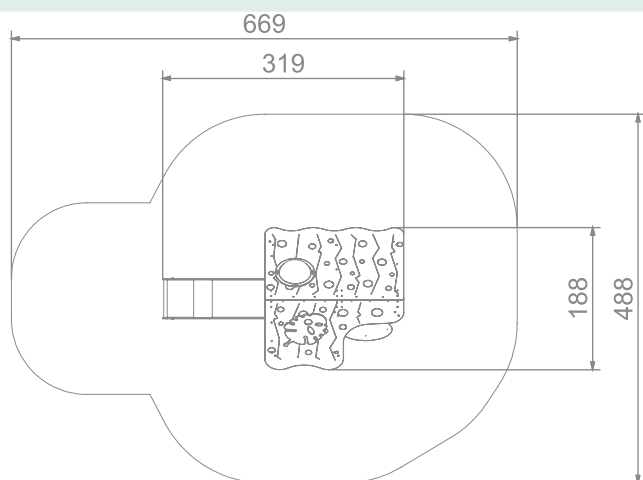

## Lekehytte Eco Wood Art: W8078

En stor spennende lekehytte i to nivåer, med vinduer, trapp, sklie, sittebenker og balkong. Plass til hele 10 barn samtidig.

Passer fint med andre apparater i samme ECO Wood serie. ECO / ECO Wood er en lun og naturinnspirert serie apparater med detaljer i impregnert limtre.

### Størrelse apparat:

L: 3 190 mm  
B: 1 880 mm  
H: 2 400 mm

### Størrelse sikkerhetsområde:

L: 6 690 mm  
B: 4 880 mm

**Kapasitet:** 10 brukere

**Fallhøyde:** 0,90 meter  
**Standard:** EN 1176-1:2017-12