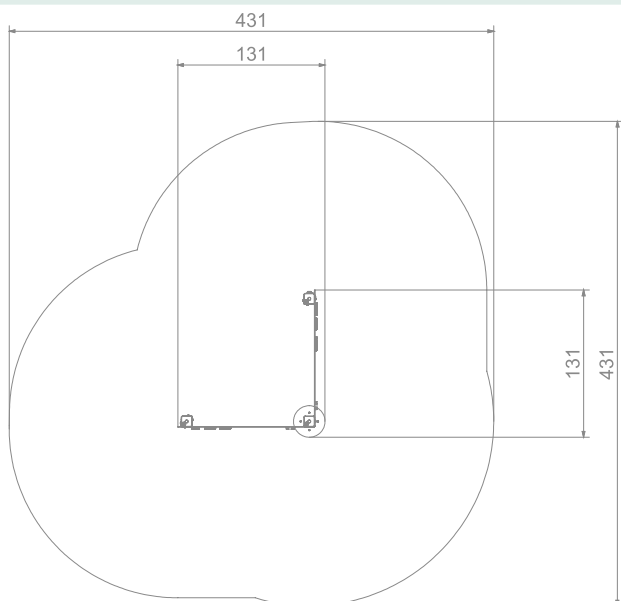

Tavlehjørne

Eco Wood

Art: W8073

Tavlehjørne i Eco Wood.

Passer fint med andre apparater i samme ECO Wood serie. ECO / ECO Wood er en lun og naturinspirert serie apparater med detaljer i impregneret limtre.

Størrelse apparat:

L: 1 310 mm
B: 1 310 mm
H: 1 400 mm

Størrelse sikkerhetsområde:

L: 4 310 mm
B: 4 310 mm

Kapasitet: 4 brukere

Fallhøyde: 0,00 meter
Standard: EN 1176-1:2017-12

Material:

Impregneret limtre
Galvanisert stål
HDPE