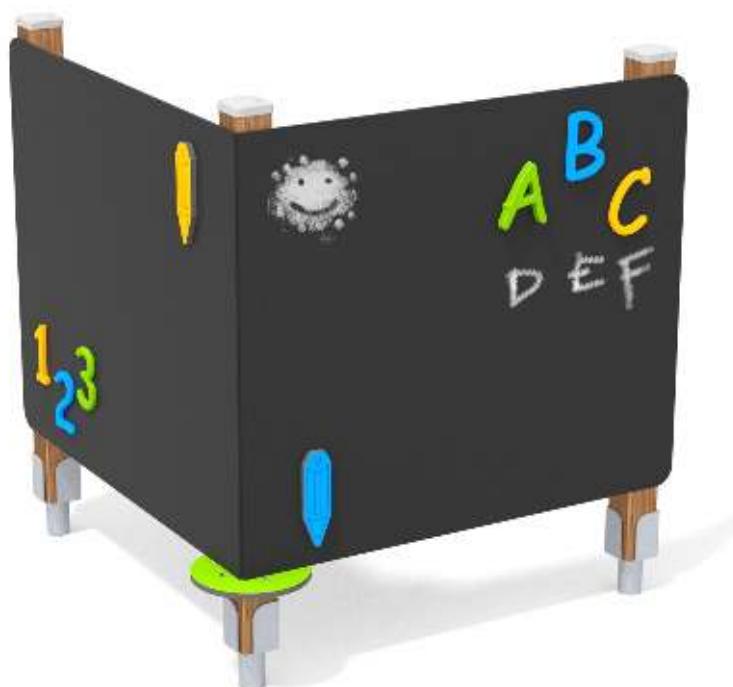

Tavlehjørne

Eco Wood

Art: W8073

Tavlehjørne i Eco Wood.

Passer fint med andre apparater i samme ECO Wood serie. ECO / ECO Wood er en lun og naturinspirert serie apparater med detaljer i impregneret limtre.

Størrelse apparat:

L: 1 310 mm
B: 1 310 mm
H: 1 400 mm

Størrelse sikkerhetsområde:

L: 4 310 mm
B: 4 310 mm

Kapasitet: 4 brukere

Fallhøyde: 0,00 meter
Standard: EN 1176-1:2017-12

Material:

Impregneret limtre
Galvanisert stål
HDPE