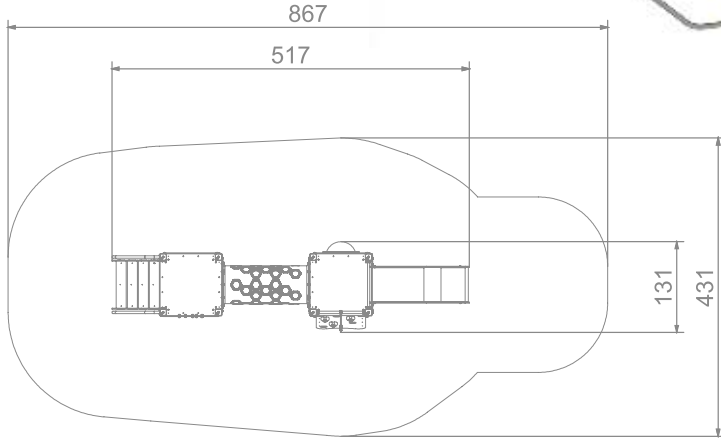

NORSK
LEK & PARK

Kombinasjonsapparat Eco Wood Art: W8068

Kombinasjonsapparat med sklie, trapp, kryptunnel, klatrevegg og aktivitetsapparater.

Passer fint med andre apparater i samme ECO Wood serie. ECO / ECO Wood er en lun og naturinspirert serie apparater med detaljer i impregneret limtre.

Størrelse apparat:

L: 5 170 mm
B: 1 310 mm
H: 2 120 mm

Størrelse sikkerhetsområde:

L: 8 670 mm
B: 4 310 mm

Kapasitet: 10 brukere

Fallhøyde: 0,90 meter

Standard: EN 1176-1:2017-12

Material: