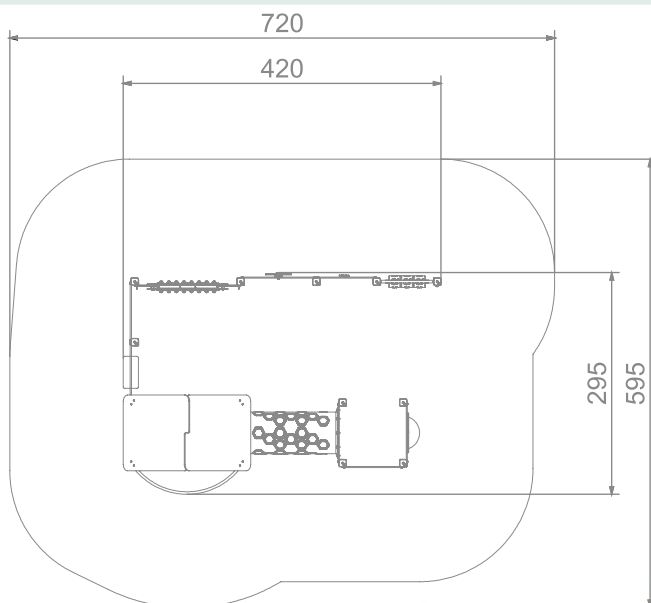

Kombinasjonsapparat Eco Wood Art: W8056

Kombinasjonsapparat med lekehus tilpasset rullestol, med kryptunnel, tak, handledisk og en rekke spill- og aktivitetspaneler.

Passer fint med andre apparater i samme ECO Wood serie. ECO / ECO Wood er en lun og naturinspirert serie apparater med detaljer i impregner limtre.

Størrelse apparat:

L: 4 200 mm
B: 2 950 mm
H: 2 500 mm

Størrelse sikkerhetsområde:

L: 7 200 mm
B: 5 950 mm

Kapasitet: 15 brukere

Fallhøyde: 0,90 meter
Standard: EN 1176-1:2017-12

Material:

Impregner limtre
Galvanisert stål.
HDPE
Polstrewt wire