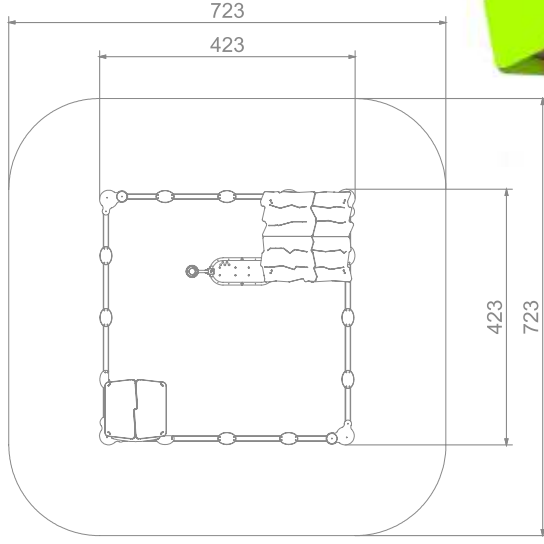

Sandkassekombinasjon Eco Wood Art: W8053

Sandkasse med 14 seter, to småbygg i hvert sitt hjørne med sittebenk, aktivitetspanel og hand-ledisk.

Passer fint med andre apparater i samme ECO Wood serie. ECO / ECO Wood er en lun og naturinspirert serie apparater med detaljer i impregneret limtre.

Størrelse apparat:

L: 4 230 mm
B: 4 230 mm
H: 2 050 mm

Størrelse sikkerhetsområde:

L: 7 230 mm
B: 7 230 mm

Kapasitet: 24 brukere

Fallhøyde: 0,30 meter

Standard: EN 1176-1:2017-12

Material: