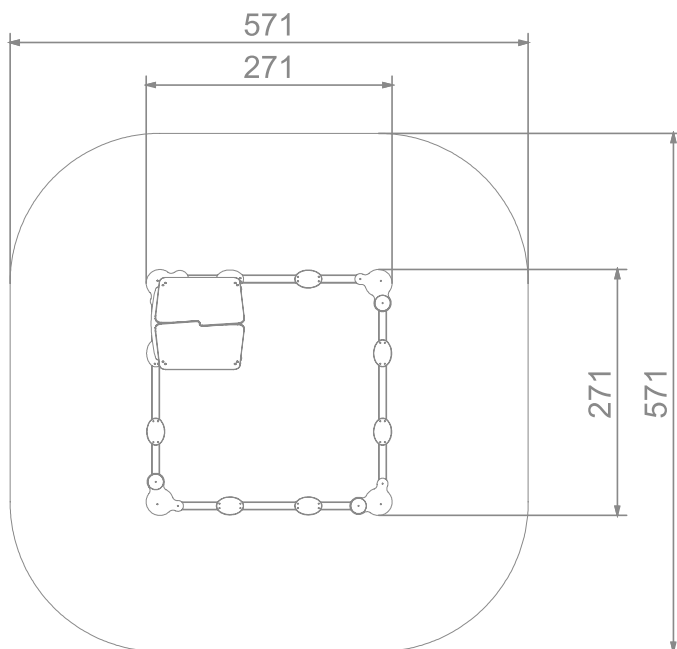

Sandkassekombinasjon Eco Wood Art: W8052

Sandkasse med 9 seter, handledisk, aktivitetspanel og delvis overbygg.

Passer fint med andre apparater i samme ECO Wood serie. ECO / ECO Wood er en lun og naturinspirert serie apparater med detaljer i impregnert limtre.

Størrelse apparat:

L: 2 710 mm
B: 2 710 mm
H: 2 000 mm

Størrelse sikkerhetsområde:

L: 5 710 mm
B: 5 710 mm

Kapasitet: 10 brukere

Fallhøyde: 0,30 meter
Standard: EN 1176-1:2017-12

Material:

Impregnert limtre
Galvanisert stål.
HDPE