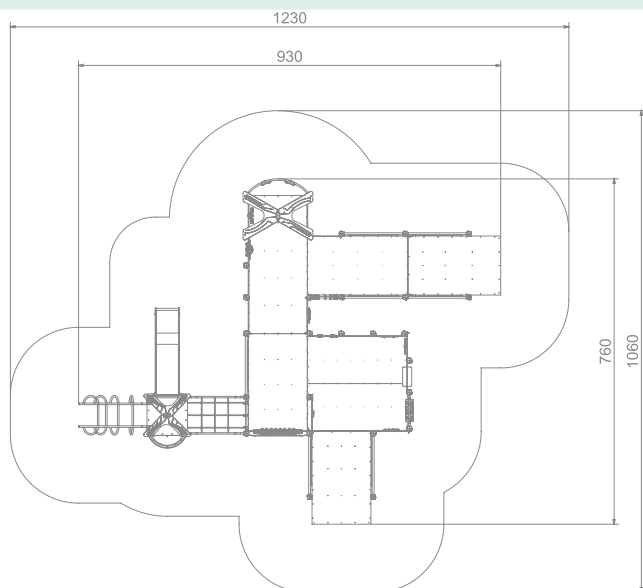

Kombinasjonsapparat Eco Wood Art: W8048

Kombinasjonsapparat tilpasset rullestolbrukere og andre med bevegelseshemninger. Den inneholder mange forskjellige aktivitetspaneller, handledisk, balkong, taubro, handledisk og rørrapp.

Passer fint med andre apparater i samme ECO Wood serie. ECO / ECO Wood er en lun og naturinspirert serie apparater med detaljer i impregneret limtre.

Størrelse apparat:

L: 9 300 mm
B: 7 600 mm
H: 3 210 mm

Størrelse sikkerhetsområde:

L: 12 300 mm
B: 10 600 mm

Kapasitet: 55 brukere

Fallhøyde: 1,20 meter
Standard: EN 1176-1:2017-12

Material:

Impregneret limtre
Aluminium
Galvanisert stål.
HDPE
Polstret wire

Garanti & Forvaltning/drift/vedlikehold: