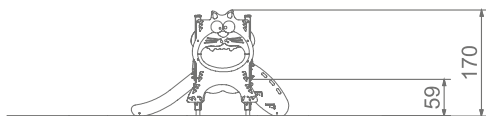

### Størrelse apparat:

L: 2 530 mm  
B: 950 mm  
H: 1 700 mm

### Størrelse sikkerhetsområde:

L: 6 030 mm  
B: 3 950 mm

**Kapasitet:** 4 brukere

**Fallhøyde:** 0,59 meter  
**Standard:** EN 1176-1:2017-12