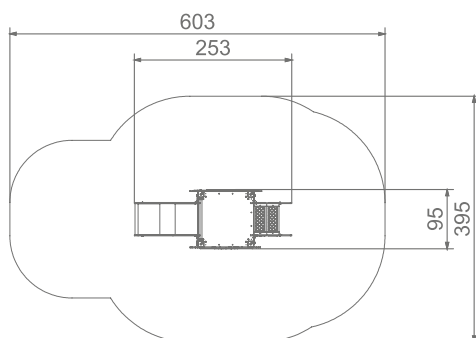

### Størrelse apparat:

L: 2 530 mm  
B: 950 mm  
H: 1 700 mm

### Størrelse sikkerhetsområde:

L: 6 030 mm  
B: 3 950 mm

**Kapasitet:** 4 brukere

**Fallhøyde:** 0,59 meter  
**Standard:** EN 1176-1:2017-12