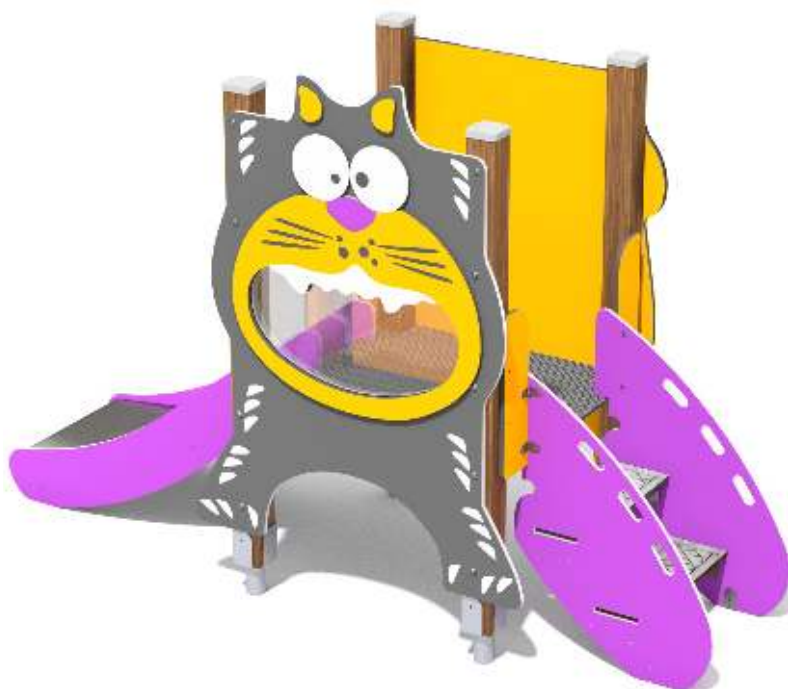

## Rutsjebane Eco Wood Art: W8038

Artig rutsjebane med plattform og kryptunnel.  
Hund på ene siden og katt på den andre siden!

Passer fint med andre apparater i samme ECO Wood serie. ECO / ECO Wood er en lun og naturinsspirert serie apparater med detaljer i impregneret limtre.

### Størrelse apparat:

L: 2 530 mm  
B: 950 mm  
H: 1 700 mm

### Størrelse sikkerhetsområde:

L: 6 030 mm  
B: 3 950 mm

**Kapasitet:** 4 brukere

**Fallhøyde:** 0,59 meter  
**Standard:** EN 1176-1:2017-12

### Material:

Impregneret limtre  
Aluminium  
Galvanisert stål.  
HDPE