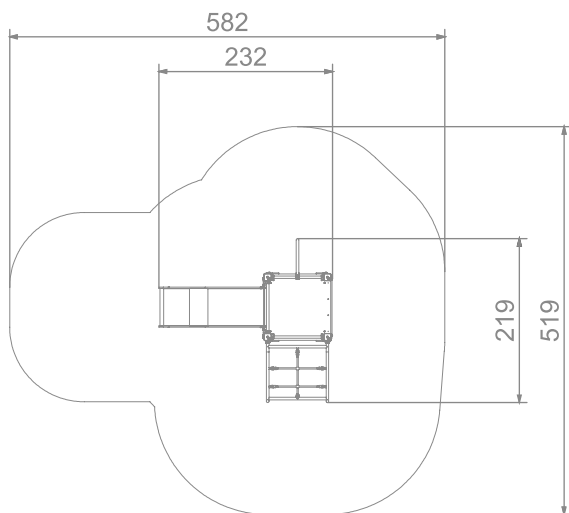

Lekehus Eco Wood Art: W8019

Lekehus med rutsjebane, plattform, brannmannstang og klatretrapp.

Passer fint med andre apparater i samme ECO Wood serie. ECO / ECO Wood er en lun og naturinnspirert serie apparater med detaljer i impregneret limtre.

Størrelse apparat:

L: 2 320 mm
B: 2 190 mm
H: 1 870 mm

Størrelse sikkerhetsområde:

L: 5 820 mm
B: 5 190 mm

Kapasitet: 5 brukere

Fallhøyde: 0,90 meter
Standard: EN 1176-1:2017-12

Material:

Impregneret limtre
Aluminium
Galvanisert stål.
HDPE
Polstret wire

Garanti & Forvaltning/drift/vedlikehold:

Produktet er 100% vedlikeholdsfritt og krever derfor ingen vedlikehold.
Vi anbefaller å regelmessig sjekke at alle skruer, bolter, stolper etc er faste. Rengjør produktet med med jevne mellomrom.

Se generelle betingelser på www.lekogpark.no