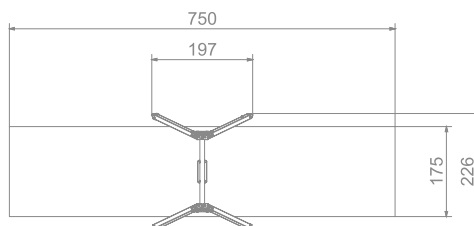

Ved å huske styrker man barnets smidighet, koordinering, motorikk og balanse.

Størrelse apparat:

L: 2 260 mm
B: 1 970 mm
H: 2 510 mm

Størrelse sikkerhetsområde:

L: 1 750 mm
B: 7 500 mm

Kapasitet: 1 brukere

Fallhøyde: 1,28 meter
Standard: EN 1176-1:2017-12

Material:

Impregnerert limtre
Sandblåst og galvanisert stål
Rustfritt stål

Garanti & Forvaltning/drift/vedlikehold:

Produktet er 100% vedlikeholdsfritt og krever derfor ingen vedlikehold.