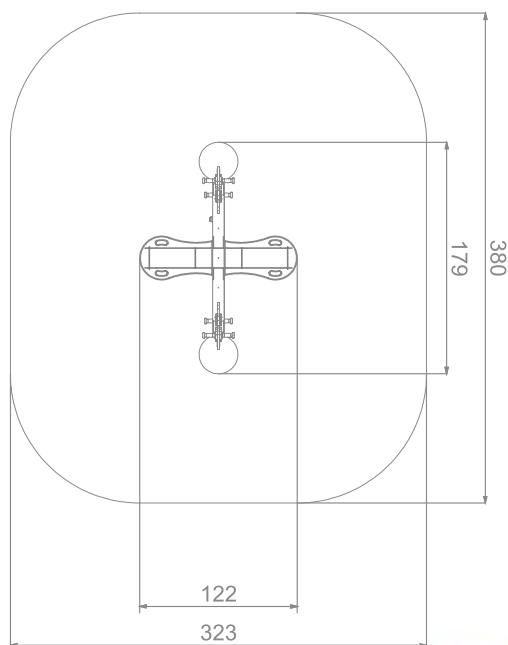

Vippevalper Single Art: W5020

Vippevalper for inntil 4 barn. Produsert i HD-PE-plast med stålfjær. Leveres ferdig sammen-skrudd.

Vippen bidrar til å styrke balansen, bidra til å utvikle motoriske ferdigheter, samarbeid, innbyr til sosialt samvær og rollelek. Barna lærer også på denne måten å utøve empati ved å ta hensyn til hvordan den andre mestrer vippingen.

Størrelse apparat:

L: 1 790 mm
B: 1 220 mm
H: 890 mm

Størrelse sikkerhetsområde:

L: 3 800 mm
B: 3 230 mm

Kapasitet: 4 brukere

Fallhøyde: 0,55 meter
Standard: EN 1176-1:2017-12

Material:

Limtre
HDPE
Stål fjær