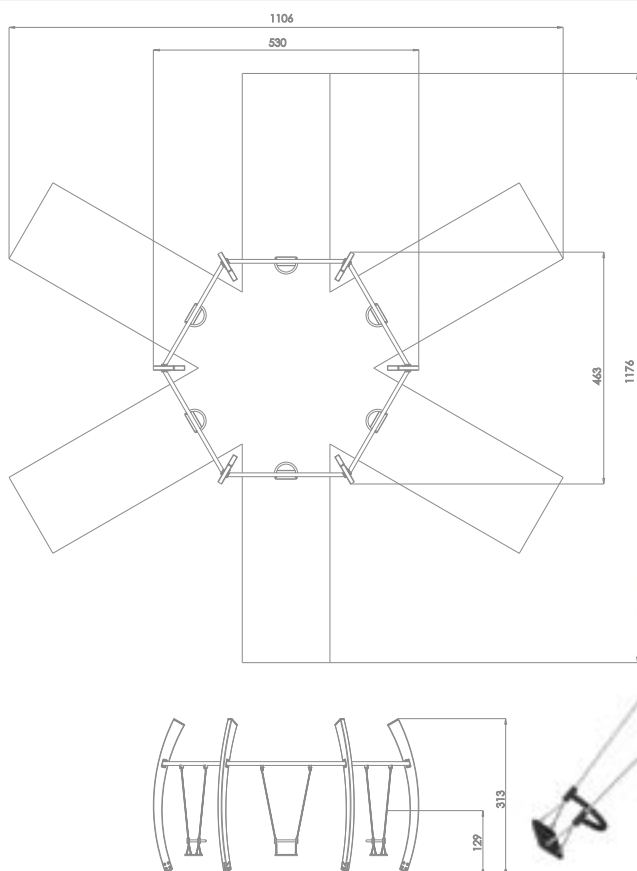

Huskestativ Dino Art: B8516

Frem og tilbake- høyt og lavt med husken som barna bare elsker. Huske innbyr til sosialt samvær da flere barn kan oppholde seg i husken samtidig. Ønsker man å å bare ligge å slappe av alene er redehuske et godt alternativ.

Ved å huske styrker man barnets smidighet, koordinering, motorikk og balanse.

Størrelse apparat:

L: 5 300 mm
B: 4 630 mm
H: 3 130 mm

Størrelse sikkerhetsområde:

L: 11 060 mm
B: 11 760 mm

Kapasitet: 6 brukere

Fallhøyde: 1,29 meter
Standard: EN 1176-1:2017-12

Vi har en hel serie med lekeapparater inspirert av juratiden for alle unge dinosaurelskere og klatrefanatikere der ute. Se etter serien "Dino" på: www.lekogpark.no