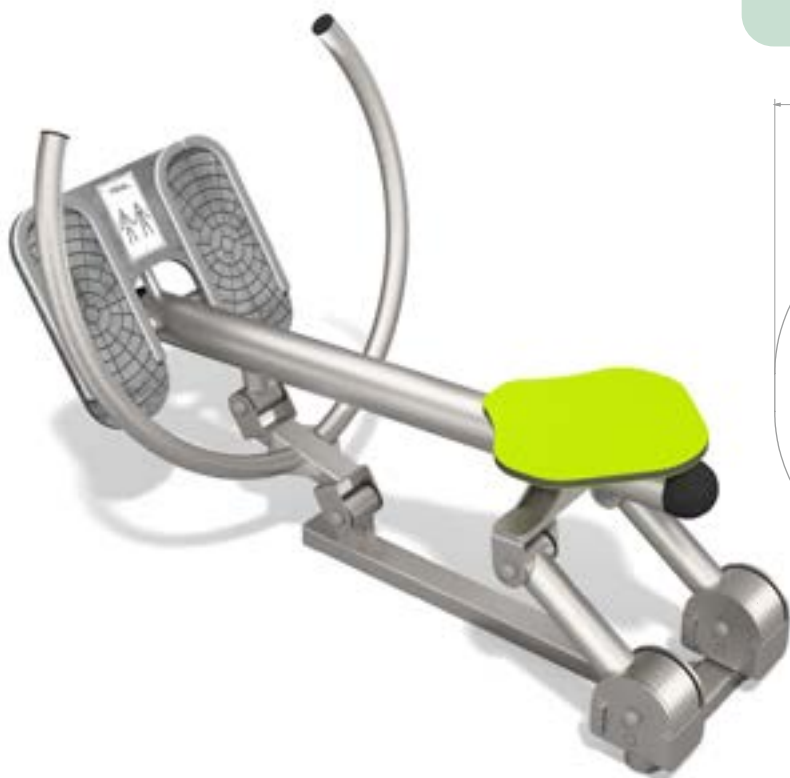

## Romaskin INOX Art: B7816

Romaskin.

Hva er vel bedre enn å trene utendørs? For mange betyr trening egen tid, et pusterom fra hverdagen. Er man ute i naturen i tillegg, finnes det ikke noe som er mer balsam for sjela enn å kjenne frisk luft og sollys. Trening ute gir økt energi og positivt engasjement. En bonus er naturopplevelsen og d-vitaminer fra sollyset.

**Størrelse apparat:**

L: 1 300 mm

B: 800 mm

H: 890 mm

**Størrelse sikkerhetsområde:**

L: 4 400 mm

B: 3 800 mm

**Kapasitet:** 1 brukere

**Fallhøyde:** 0,48 meter

**Standard:** EN 1176-1:2017-12

**Material:**

Rustfritt stål

HDPE

HPL

Aluminium

EPDM gummi