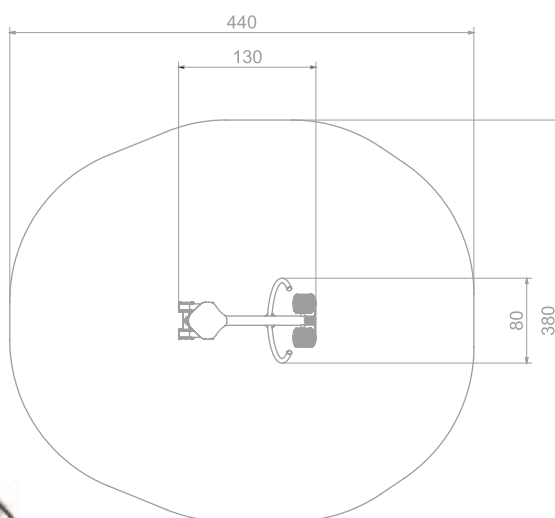

**Størrelse apparat:**

L: 1 300 mm

B: 800 mm

H: 890 mm

**Størrelse sikkerhetsområde:**

L: 4 400 mm

B: 3 800 mm

**Kapasitet:** 1 brukere

**Fallhøyde:** 0,48 meter

**Standard:** EN 1176-1:2017-12

**Material:**

Rustfritt stål

HDPE

HPL

Aluminium

EPDM gummi