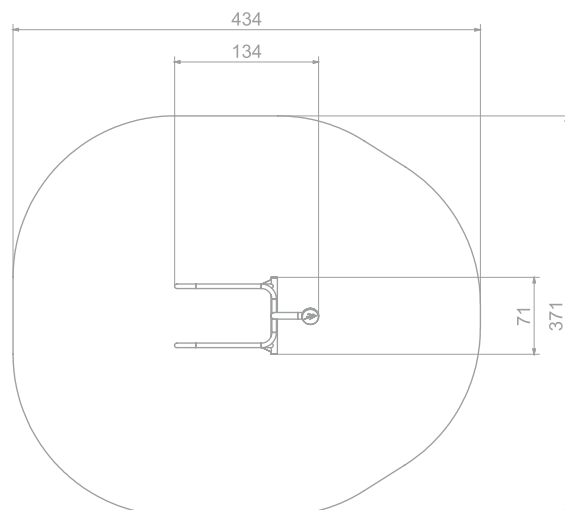

Størrelse apparat:

L: 1 340 mm

B: 710 mm

H: 2 000 mm

Størrelse sikkerhetsområde:

L: 4 340 mm

B: 3 710 mm

Kapasitet: 1 brukere

Fallhøyde: 1,20 meter

Standard: EN 1176-1:2017-12

Material:

Sandblåst og lakkert stål

HDPE

Garanti & Forvaltning/drift/vedlikehold:

Produktet er 100% vedlikeholdsritt og krever derfor ingen vedlikehold.

Vi anbefaller å regelmessig sjekke at alle skruer, bolter, stolper etc er faste. Rengjør produktet med med jevne mellomrom.