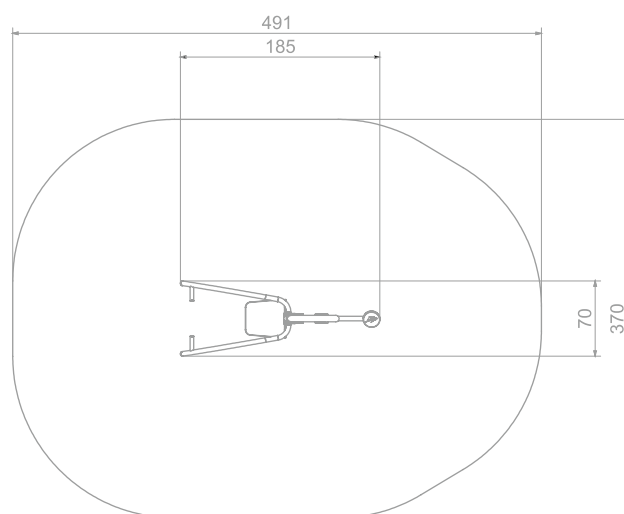

Størrelse apparat:

L: 1 850 mm

B: 700 mm

H: 2 040 mm

Størrelse sikkerhetsområde:

L: 4 910 mm

B: 3 700 mm

Kapasitet: 1 brukere

Fallhøyde: 0,72 meter

Standard: EN 1176-1:2017-12

Material:

Sandblåst og lakkert stål

HDPE

Garanti & Forvaltning/drift/vedlikehold:

Produktet er 100% vedlikeholdsritt og krever derfor ingen vedlikehold.

Vi anbefaller å regelmessig sjekke at alle skruer, bolter, stolper etc er faste. Rengjør produktet med med jevne mellomrom.