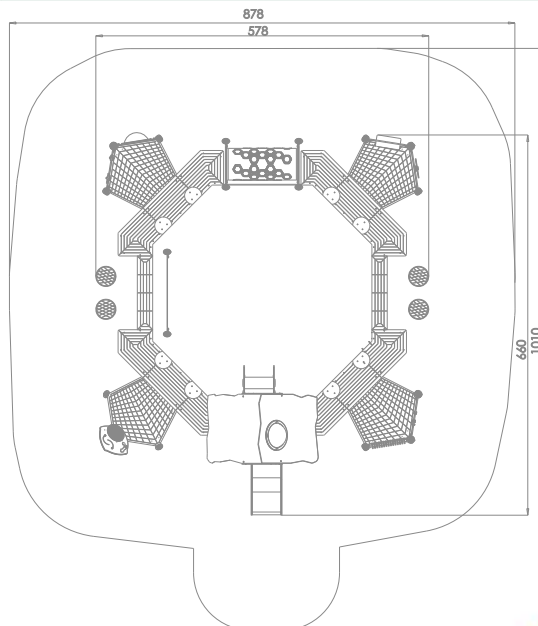

# Lekesentral med sandkasse

Mini

Art: B7043

Stor lekesentral bygget rundt en sandkasse. Lekehytte med trapp, sittebenker og rutsjebane. Flere plattformer og sitteplasser, kryptunnel samt spill- og aktivitetspaneler.

### Størrelse apparat:

L: 6 600 mm  
B: 5 780 mm  
H: 2 190 mm

### Størrelse sikkerhetsområde:

L: 10 100 mm  
B: 8 780 mm

**Kapasitet:** 48 brukere

**Fallhøyde:** 0,59 meter  
**Standard:** EN 1176-1:2017-12