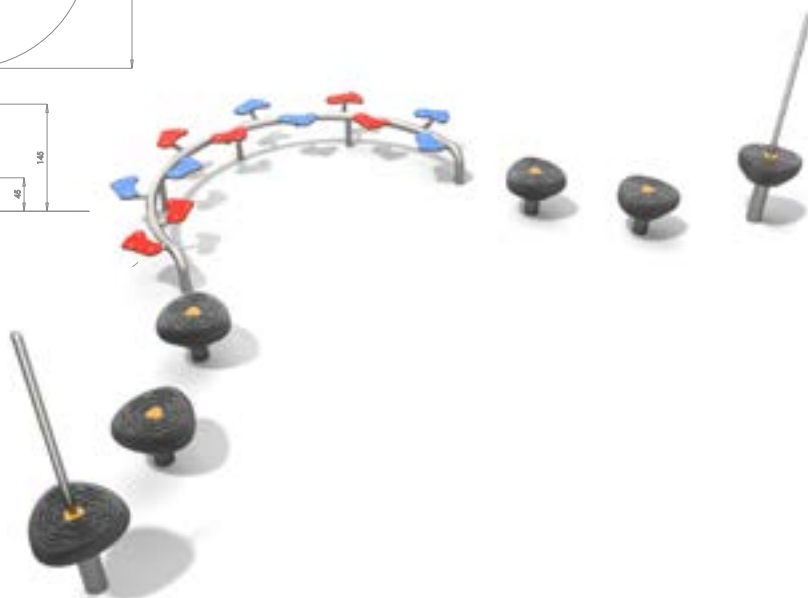

## Balanseløype

Mini

Art: B7029

Balanseløype med balansesopper, buet balanselek og minikarusell. Hvert enkelt komponent leveres ferdig sammenskrudd, klar for nedstøping.

Styrk motorikken og aktivere koordinasjonsevnene samtidig som du har masse med moro.

### Størrelse apparat:

L: 4 780 mm

B: 3 060 mm

H: 1 450 mm

### Størrelse sikkerhetsområde:

L: 7 780 mm

B: 6 060 mm

**Kapasitet:** 9 brukere

**Fallhøyde:** 0,45 meter

**Standard:** EN 1176-1:2017-12

### Material:

Rustfritt stål

HPL

Polstret wire

Gummi