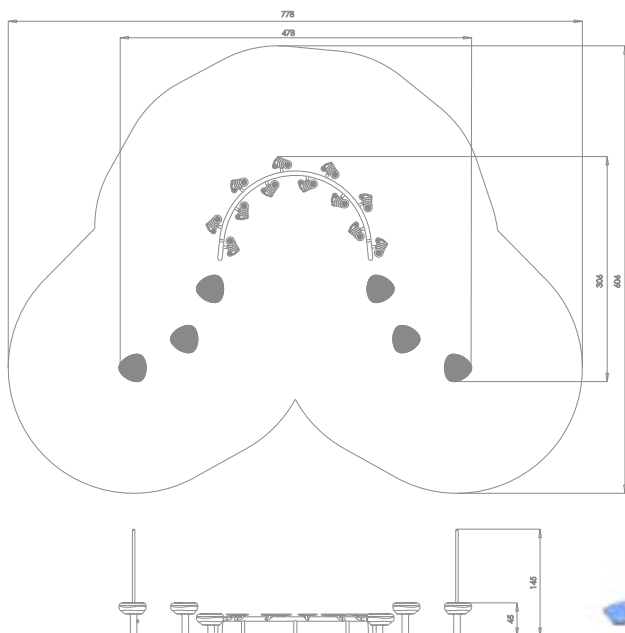

## Balanseløype

Mini

Art: B7029

Balanseløype med balansesopper, buet balanselek og minikarusell. Hvert enkelt komponent leveres ferdig sammenskrudd, klar for nedstøping.

Styrk motorikken og aktivere koordinasjonsevnene samtidig som du har masse med moro.

### Størrelse apparat:

L: 4 780 mm

B: 3 060 mm

H: 1 450 mm

### Størrelse sikkerhetsområde:

L: 7 780 mm

B: 6 060 mm

**Kapasitet:** 9 brukere

**Fallhøyde:** 0,45 meter

**Standard:** EN 1176-1:2017-12