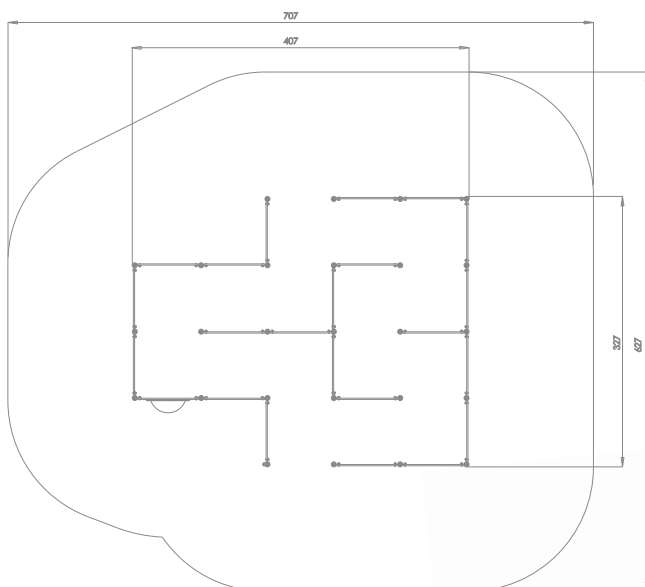

## Alfabetlabyrint

Mini

Art: B7025

Artig minilabyrint med bokstavpaneler.

Her kan barna gå rundt i labyrinten og bli kjent med bokstavene i alfabetet.

Det har aldri vært gøyere å utforske alfabetet!

### Størrelse apparat:

L: 4 070 mm  
B: 3 270 mm  
H: 830 mm

### Størrelse sikkerhetsområde:

L: 7 070 mm  
B: 6 270 mm

**Kapasitet:** 16 brukere

**Fallhøyde:** 0,43 meter  
**Standard:** EN 1176-1:2017-12