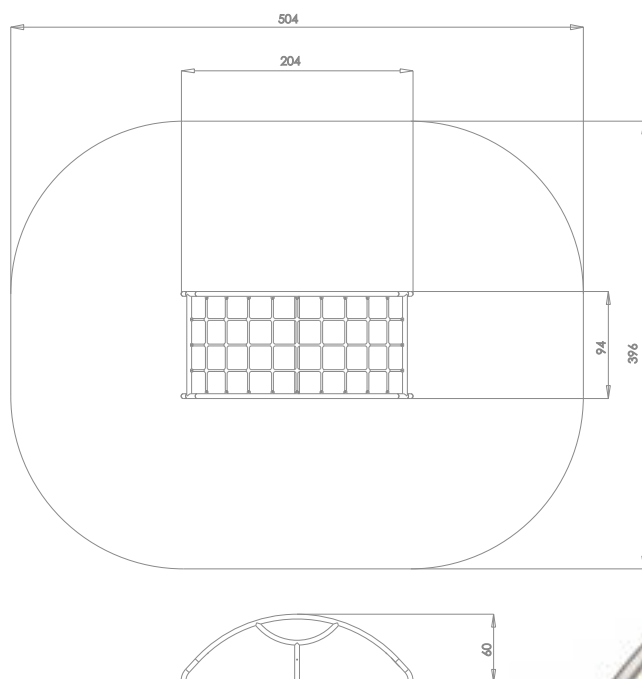

## Buet balansebro

Mini

Art: B7015

Buet balansebro med nett. Leveres ferdig sammensrudd, klar for nedstøp.

Styrk motorikken og aktivere koordinasjonsevnene samtidig som du har masse med moro.

### Størrelse apparat:

L: 2 040 mm  
B: 940 mm  
H: 600 mm

### Størrelse sikkerhetsområde:

L: 5 040 mm  
B: 3 960 mm

**Kapasitet:** 4 brukere

**Fallhøyde:** 0,60 meter  
**Standard:** EN 1176-1:2017-12