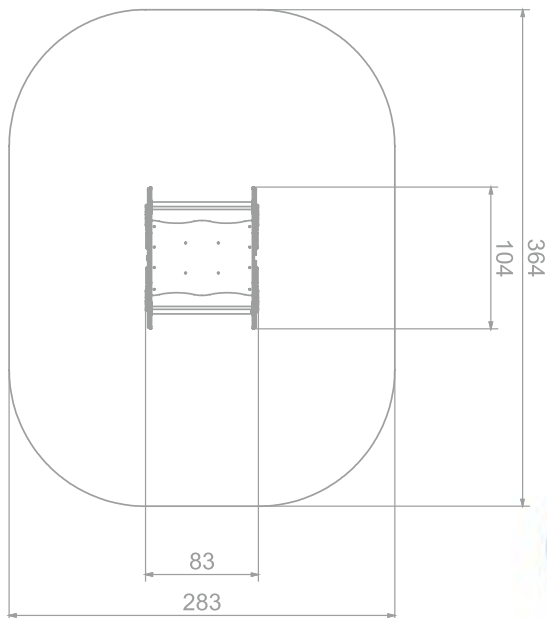

## Pingvinvippe Single Art: B5035

Morsom pingvinvippe der 2 barn kan sitte samtidig.

Vippen bidrar til å styrke balansen, bidra til å utvikle motoriske ferdigheter, samarbeid, innbyr til sosialt samvær og rollelek. Barna lærer også på denne måten å utøve empati ved å ta hensyn til hvordan den andre mestrer vippingen.

### Størrelse apparat:

L: 1 040 mm  
B: 830 mm  
H: 850 mm

### Størrelse sikkerhetsområde:

L: 3 640 mm  
B: 2 830 mm

**Kapasitet:** 2 brukere

**Fallhøyde:** 0,40 meter  
**Standard:** EN 1176-1:2017-12