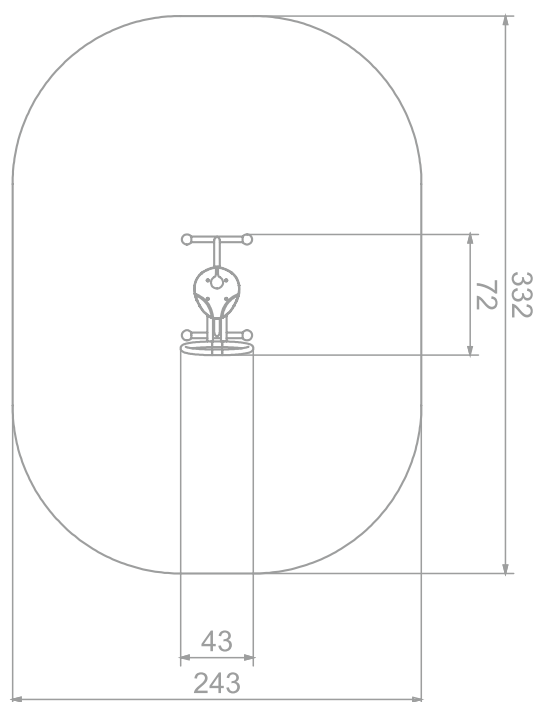

Vippefigur Single Art: B5029

Vippefigur i rustfritt stål med håndtak og fotstøtter. Leveres ferdig sammenskrudd.

Vippen bidrar til å styrke balansen, bidra til å utvikle motoriske ferdigheter, samarbeide, innbyr til sosialt samvær og rollelek. Barna lærer også på denne måten å utøve empati ved å ta hensyn til hvordan den andre mestrer vippingen.

Størrelse apparat:

L: 720 mm
B: 430 mm
H: 920 mm

Størrelse sikkerhetsområde:

L: 3 320 mm
B: 2 430 mm

Kapasitet: 1 bruker

Fallhøyde: 0,40 meter
Standard: EN 1176-1:2017-12

Material:

Rustfritt stål
HDPE
Stål fjær