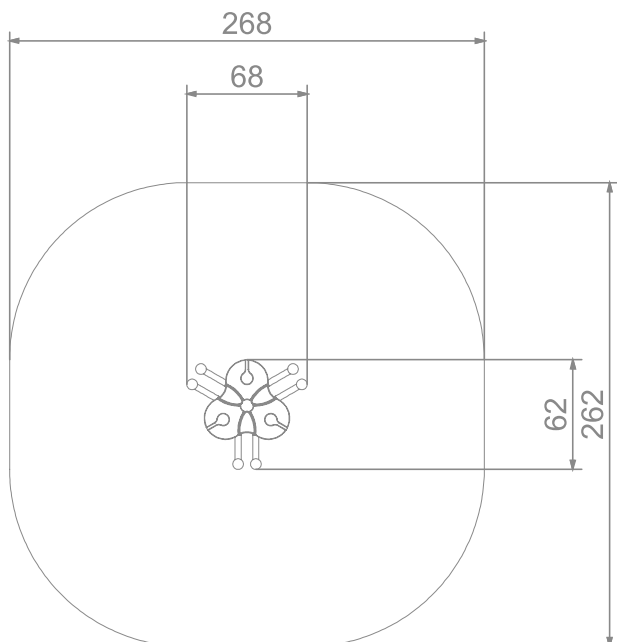

### Størrelse apparat:

L: 680 mm  
B: 620 mm  
H: 570 mm

### Størrelse sikkerhetsområde:

L: 2 680 mm  
B: 2 620 mm

**Kapasitet:** 1 bruker

**Fallhøyde:** 0,40 meter  
**Standard:** EN 1176-1:2017-12