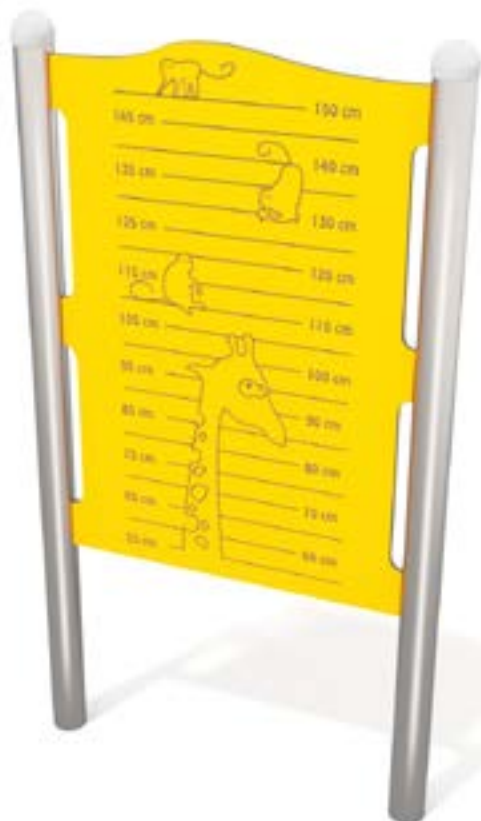

Lærings- og aktivitetspanel

Mini

Art: B4129

Frittstående aktivitetspanel - høydemåler.
Rustfritt stål og HDPE.

Inkludering er viktig for oss i NLP. Inkluderende lek produkter gir barn og unge med spesielle behov og nedsatte funksjonsevner muligheten til å leke side om side med funksjonsfriske barn, til å utvide sine grenser og til å delta i aktiv og sosial lek.

Størrelse apparat:

L: 900 mm
B: 200 mm
H: 1 600 mm

Størrelse sikkerhetsområde:

L: 3 900 mm
B: 3 200 mm

Kapasitet: 1 brukere

Fallhøyde: 0 meter
Standard: EN 1176-1:2017-12

Material:

HDPE
Rustfritt stål