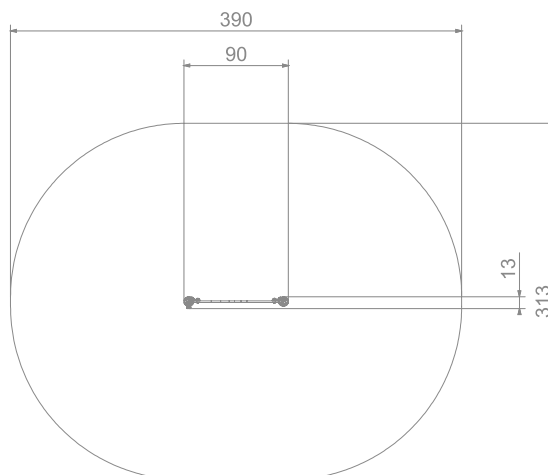

Lærings- og aktivitetspanel

Mini

Art: B4129

Frittstående aktivitetspanel - høydemåler.
Rustfritt stål og HDPE.

Inkludering er viktig for oss i NLP. Inkluderende lek produkter gir barn og unge med spesielle behov og nedsatte funksjonsevner muligheten til å leke side om side med funksjonsfriske barn, til å utvide sine grenser og til å delta i aktiv og sosial lek.

Størrelse apparat:

L: 900 mm
B: 200 mm
H: 1 600 mm

Størrelse sikkerhetsområde:

L: 3 900 mm
B: 3 200 mm

Kapasitet: 1 brukere

Fallhøyde: 0 meter
Standard: EN 1176-1:2017-12

Material:

HDPE
Rustfritt stål