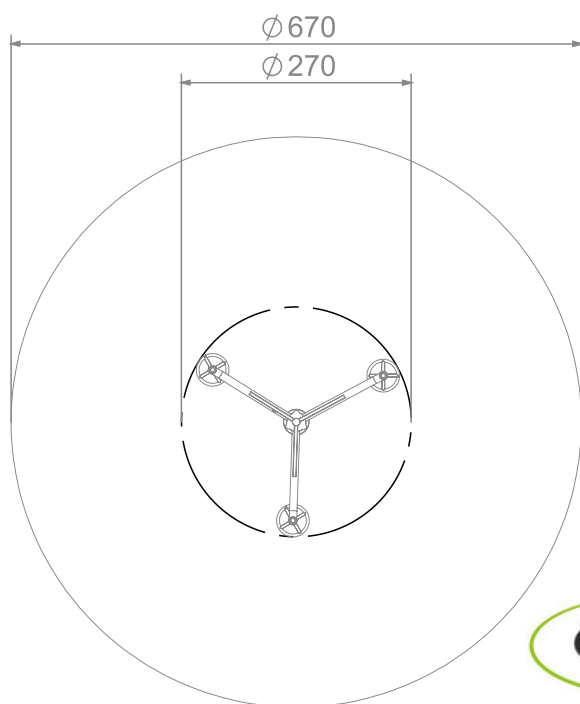

Svevekarusell Single Art: B4068

Trearmet svevekarusell med roterende ratt til å henge i.

En karusell inviterer ofte til sosialt samvær, hvor man kan hjelpe hverandre med å få fart. Utover fellesskap og moro gir lekeapparatet også barn en følelse av fart, balanse og dynamikk, og dette forbedrer motorikken deres.

Størrelse apparat:

L: 2 700 mm
B: 2 700 mm
H: 2 350 mm

Størrelse sikkerhetsområde:

L: 6 700 mm
B: 6 700 mm

Kapasitet: 3 brukere

Fallhøyde: 1,00 meter
Standard: EN 1176-1:2017-12

Material:

HPL
Sandblåst og galvanisert stål