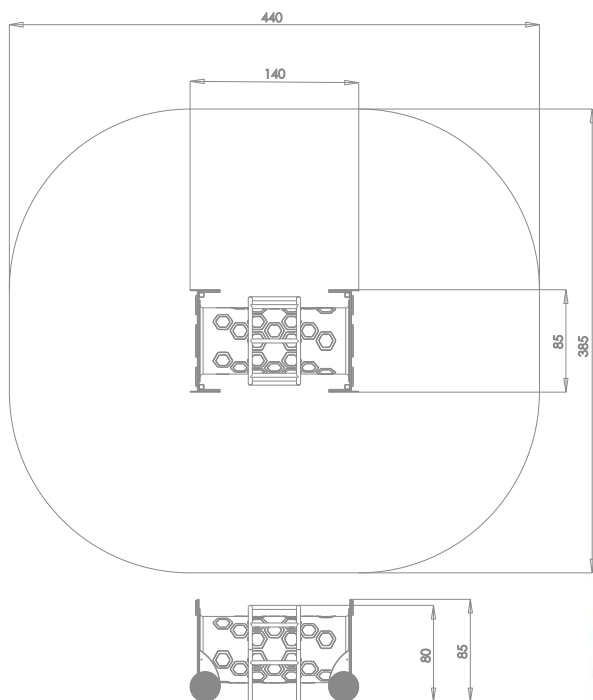

Tankvogn

Mini

Art: B4058

Tankvogn - serie som består av lokomotiv og 3 forskjellige vogner. Mange spennende detaljer og god plass til mange barn. Kombineres etter eget ønske.

Serien inviterer til rollelek, sosialt samvær og har plass til flere barn samtidig.

Størrelse apparat:

L: 1 400 mm
B: 850 mm
H: 850 mm

Størrelse sikkerhetsområde:

L: 4 400 mm
B: 3 850 mm

Kapasitet: 4 brukere

Fallhøyde: 0,80 meter
Standard: EN 1176-1:2017-12

Material:

Rustfritt stål
HDPE / HPL
Rotasjonsstøpt polyetylen