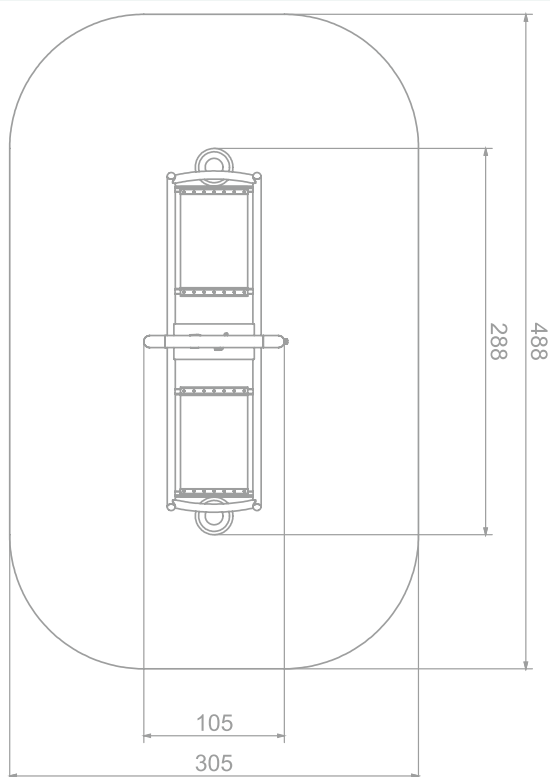

Vippeseng Single Art: B4047

Vippeseng i solid gummi. Produsert i rustfritt stål og galvanisert og lakkert stål. Artig lek for alle.

Vippen bidrar til å styrke balansen, bidra til å utvikle motoriske ferdigheter, samarbeide, innbyr til sosialt samvær og rollelek. Barna lærer også på denne måten å utøve empati ved å ta hensyn til hvordan den andre mestrer vippingen.

Størrelse apparat:

L: 2 880 mm
B: 1 050 mm
H: 840 mm

Størrelse sikkerhetsområde:

L: 4 880 mm
B: 3 050 mm

Kapasitet: 2 brukere

Fallhøyde: 0,97 meter
Standard: EN 1176-1:2017-12

Material:

Galvanisert og lakkert stål
Rustfritt stål
EPDM