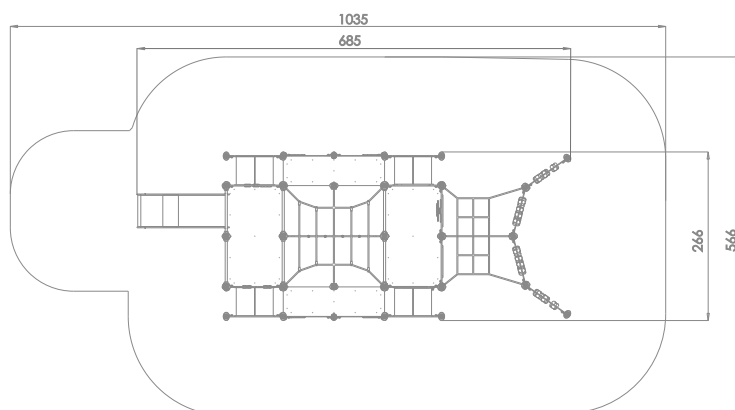

Kombinasjonsapparat "Snowcat" Aquarius Art: B4045

Stor "Snowcat" beltevogn med mange detaljer som klatrevegg, klatrenett, kryptunneler, rutsjebane og mye mer.

Kombinasjonsapparatet inviterer til rollelek, sosialt samvær og har plass til mange barn samtidig. Her er mange timer med lek og moro.

Størrelse apparat:

L: 6 850 mm
B: 2 660 mm
H: 1 880 mm

Størrelse sikkerhetsområde:

L: 10 350 mm
B: 5 660 mm

Kapasitet: 32 brukere

Fallhøyde: 1,20 meter
Standard: EN 1176-1:2017-12

Material:

HPL / HDPE
Rustfritt stål
Sandblåst og galvanisert stål
Polstret wire