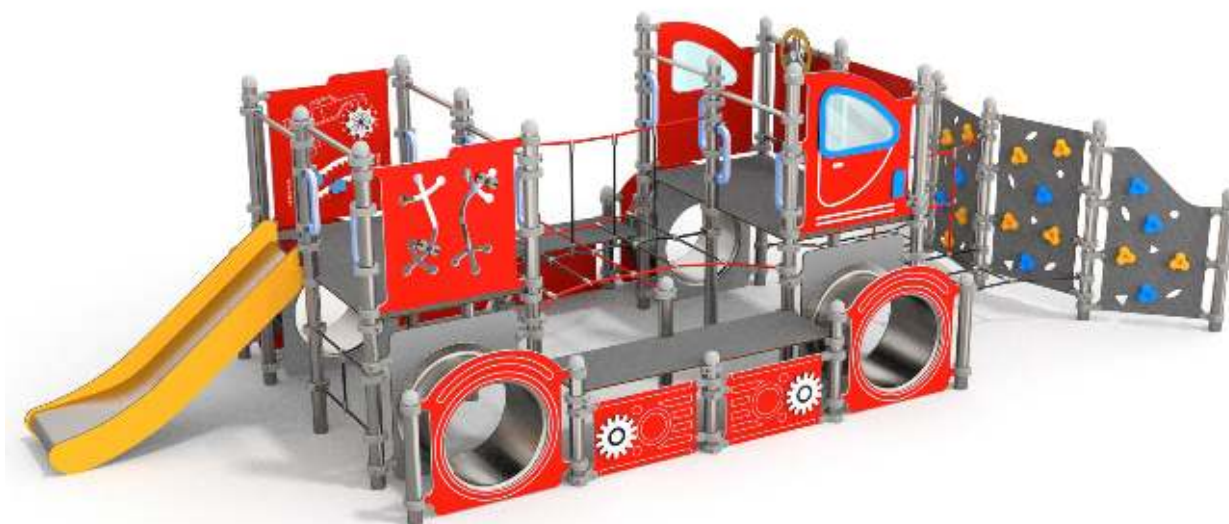

Kombinasjonsapparat "Snowcat" Aquarius Art: B4045

Stor "Snowcat" beltevogn med mange detaljer som klatrevegg, klatrenett, kryptunneler, rutsjebane og mye mer.

Kombinasjonsapparatet inviterer til rollelek, sosialt samvær og har plass til mange barn samtidig. Her er mange timer med lek og moro.

Størrelse apparat:

L: 6 850 mm
B: 2 660 mm
H: 1 880 mm

Størrelse sikkerhetsområde:

L: 10 350 mm
B: 5 660 mm

Kapasitet: 32 brukere

Fallhøyde: 1,20 meter
Standard: EN 1176-1:2017-12

Material:

HPL / HDPE
Rustfritt stål
Sandblåst og galvanisert stål
Polstret wire