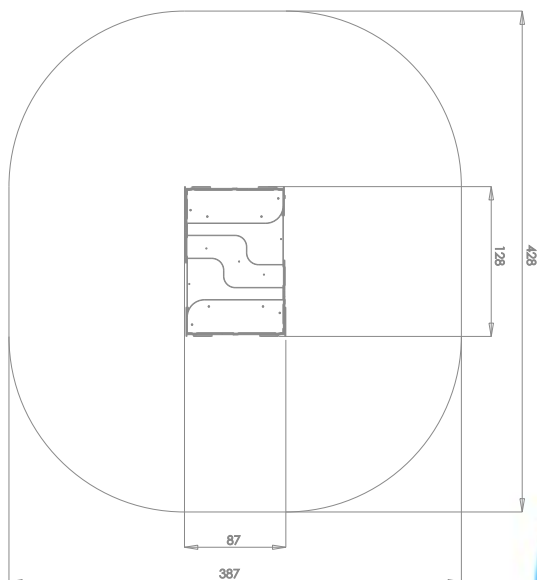

## Passasjervogn

Mini

Art: B4035

Passasjervogn - serie som består av lokomotiv og 3 forskjellige vogner. Mange spennende detaljer og god plass til mange barn. Kombineres etter eget ønske.

Serien inviterer til rollelek, sosialt samvær og har plass til flere barn samtidig.

### Størrelse apparat:

L: 1 280 mm

B: 870 mm

H: 720 mm

### Størrelse sikkerhetsområde:

L: 4 280 mm

B: 3 870 mm

**Kapasitet:** 4 brukere

**Fallhøyde:** 0,55 meter

**Standard:** EN 1176-1:2017-12