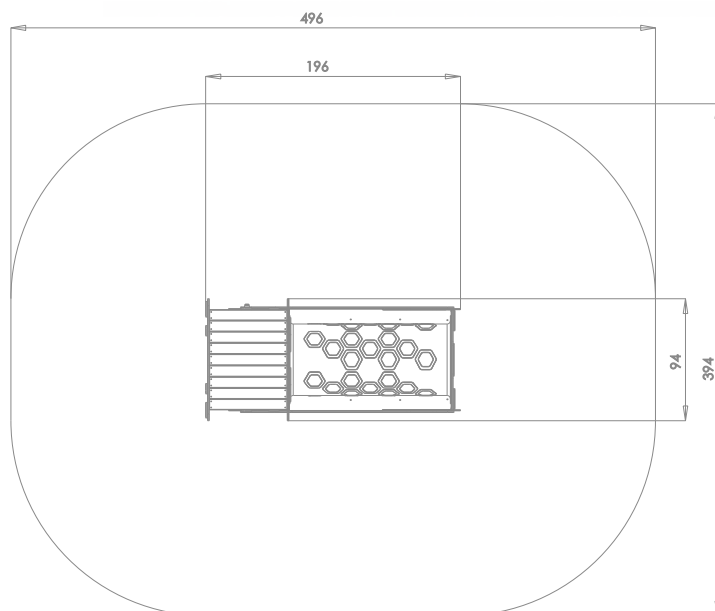

## Lokomotiv Mini Art: B4030

Lokomotiv som kan settes sammen med 3 forskjellige vogner etter ønske. Mange spennende detaljer og god plass til mange barn..

Lokomotivet inviterer til rollelek, sosialt samvær og har plass til flere barn samtidig.

### Størrelse apparat:

L: 1 960 mm  
B: 940 mm  
H: 1 470 mm

### Størrelse sikkerhetsområde:

L: 4 960 mm  
B: 3 940 mm

**Kapasitet:** 4 brukere

**Fallhøyde:** 0,75 meter  
**Standard:** EN 1176-1:2017-12