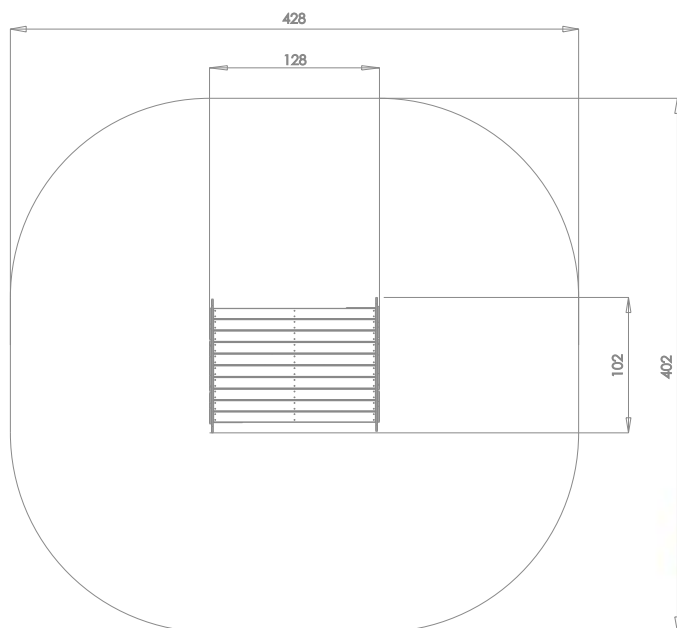

Togkupè Mini Art: B4025

Togkupè - serie som består av lokomotiv og 3 forskjellige vogner. Mange spennende detaljer og god plass til mange barn. Kombineres etter eget ønske.

Serien inviterer til rollelek, sosialt samvær og har plass til flere barn samtidig.

Størrelse apparat:

L: 1 280 mm
B: 1 020 mm
H: 1 420 mm

Størrelse sikkerhetsområde:

L: 4 280 mm
B: 4 020 mm

Kapasitet: 4 brukere

Fallhøyde: 0,55 meter
Standard: EN 1176-1:2017-12

Material:

Sandblåst galvanisert stål
HDPE / HPL