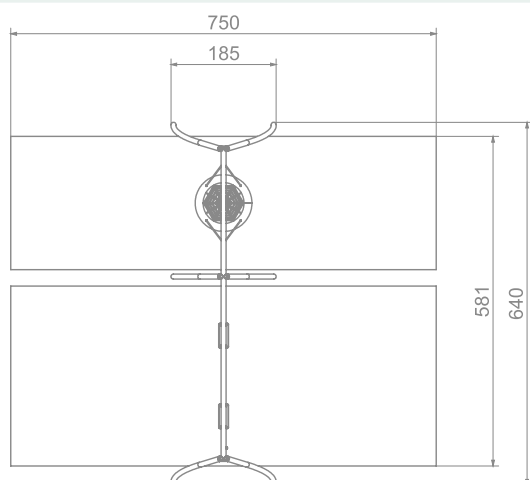

Trippel Huskestativ Active

Art: B3026

Huskestativ med fuglerede og 2 flate huskeseter med plastbelagt kjetting.

Ved å huske styrker man barnets smidighet, koordinering, motorikk og balanse.

Størrelse apparat:

L: 6 400 mm
B: 1 850 mm
H: 2 440 mm

Størrelse sikkerhetsområde:

L: 5 810 mm
B: 7 500 mm

Kapasitet: 6 brukere

Fallhøyde: 1,33 meter
Standard: EN 1176-1:2017-12

Material:

Sandblåst og galvanisert stål
EPDM gummi
Rustfritt stål i kjeder.