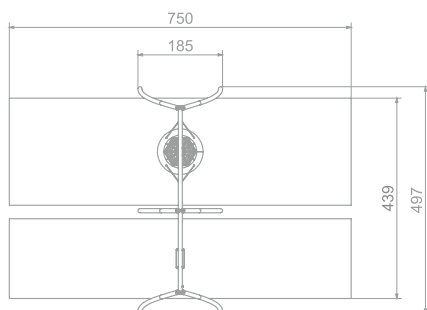

Huskestativ Active Art: B3025

Huskestativ for en huske og ett fuglerede. Inkludert oppheng, uten seter.

Ved å huske styrker man barnets smidighet, koordinering, motorikk og balanse.

Størrelse apparat:

L: 4 970 mm

B: 1 850 mm

H: 2 440 mm

Størrelse sikkerhetsområde:

L: 4 390 mm

B: 7 500 mm

Kapasitet: 5 brukere

Fallhøyde: 1,33 meter

Standard: EN 1176-1:2017-12