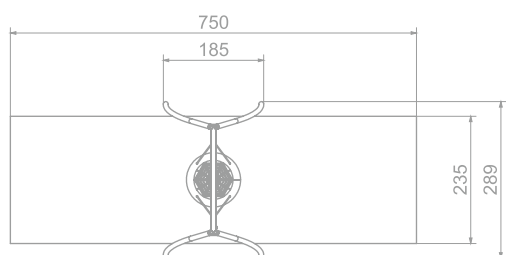

Fuglerede huskestativ Active Art: B3023

Huskestativ i galvanisert og lakkert stål. Inkludert oppheng og 1 fuglerede på 90 cm i diameter.

Ved å huske styrker man barnets smidighet, koordinering, motorikk og balanse.

Størrelse apparat:

L: 2 890 mm
B: 1 850 mm
H: 2 440 mm

Størrelse sikkerhetsområde:

L: 2 350 mm
B: 7 500 mm

Kapasitet: 4 brukere

Fallhøyde: 1,33 meter
Standard: EN 1176-1:2017-12

Material:

Sandblåst og galvanisert stål
EPDM gummi