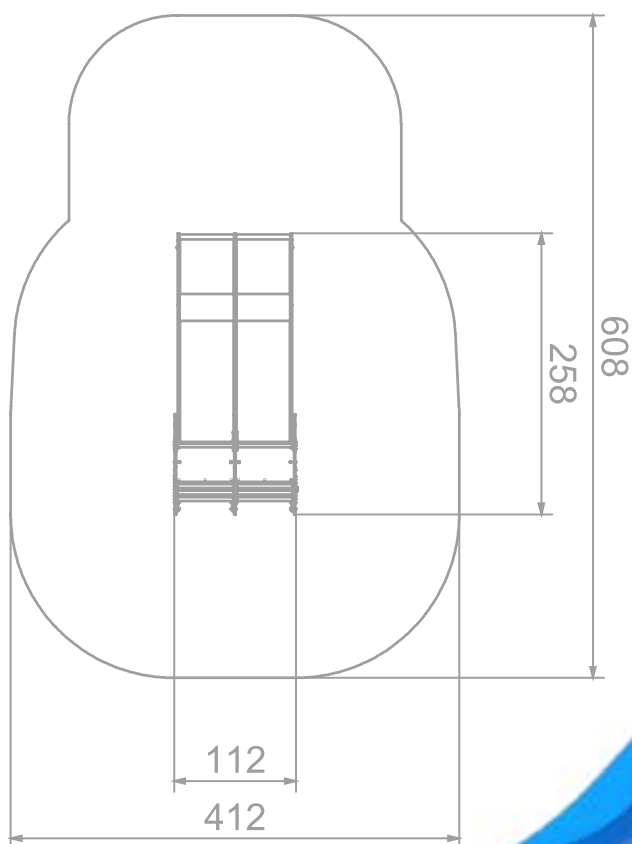

Størrelse apparat:

L: 2 580 mm
B: 1 120 mm
H: 2 000 mm

Størrelse sikkerhetsområde:

L: 6 080 mm
B: 4 120 mm

Kapasitet: 4 brukere

Fallhøyde: 1,2 meter
Standard: EN 1176-1:2017-12

Material:

Rustfritt stål
HPL