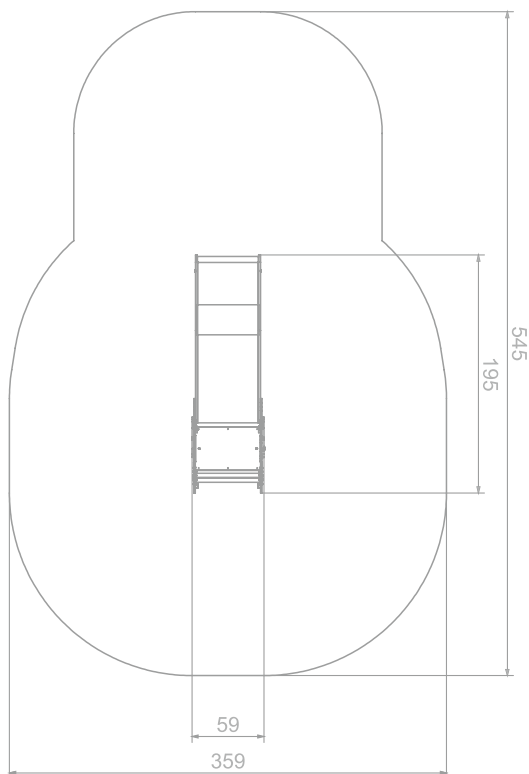

Størrelse apparat:

L: 1 950 mm
B: 590 mm
H: 1 670 mm

Størrelse sikkerhetsområde:

L: 5 450 mm
B: 3 590 mm

Kapasitet: 2 brukere

Fallhøyde: 0,9 meter
Standard: EN 1176-1:2017-12

Material:

Rustfritt stål
HPL