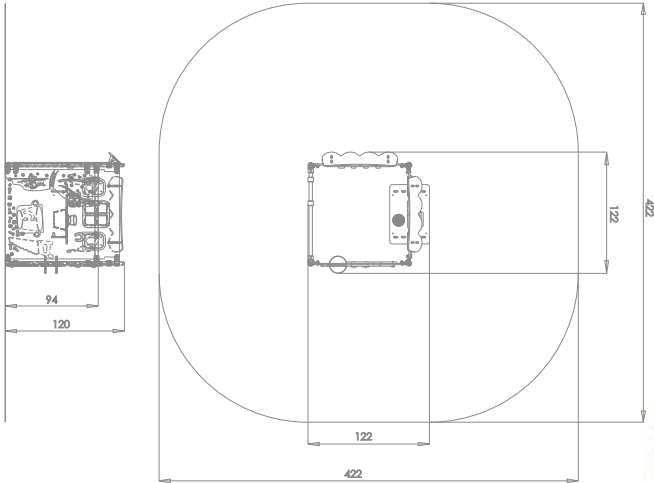

Lekehus med aktiviteter

Mini

Art: B2032

Lekehus for de minste med mange spennende aktiviteter.

Lekehuset inviterer til rollelek, sosialt samvær og har plass til flere barn samtidig.

Størrelse apparat:

L: 1 220 mm

B: 1 220 mm

H: 1 200 mm

Størrelse sikkerhetsområde:

L: 4 220 mm

B: 4 220 mm

Kapasitet: 7 brukere

Fallhøyde: 0,94 meter

Standard: EN 1176-1:2017-12