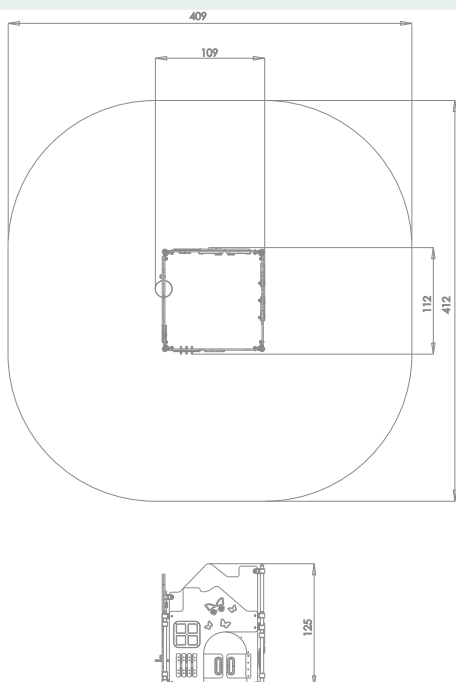

## Lekehus med aktiviteter

Mini

Art: B2030

Morsomt lekehus med mange kjekke aktiviteter.

Lekehuset inviterer til rollelek, sosialt samvær og har plass til flere barn samtidig.

### Størrelse apparat:

L: 1 120 mm  
B: 1 090 mm  
H: 1 250 mm

### Størrelse sikkerhetsområde:

L: 4 120 mm  
B: 4 090 mm

**Kapasitet:** 7 brukere

**Fallhøyde:** 0 meter  
**Standard:** EN 1176-1:2017-12