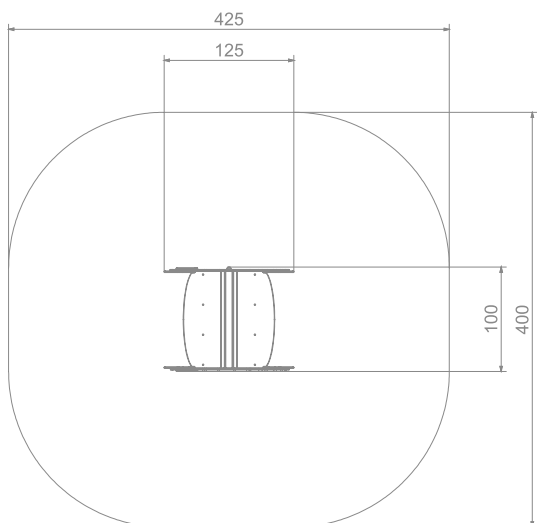

### Størrelse apparat:

L: 1 250 mm  
B: 1 000 mm  
H: 820 mm

### Størrelse sikkerhetsområde:

L: 4 250 mm  
B: 4 000 mm

**Kapasitet:** 2 brukere

**Fallhøyde:** 0,34 meter  
**Standard:** EN 1176-1:2017-12