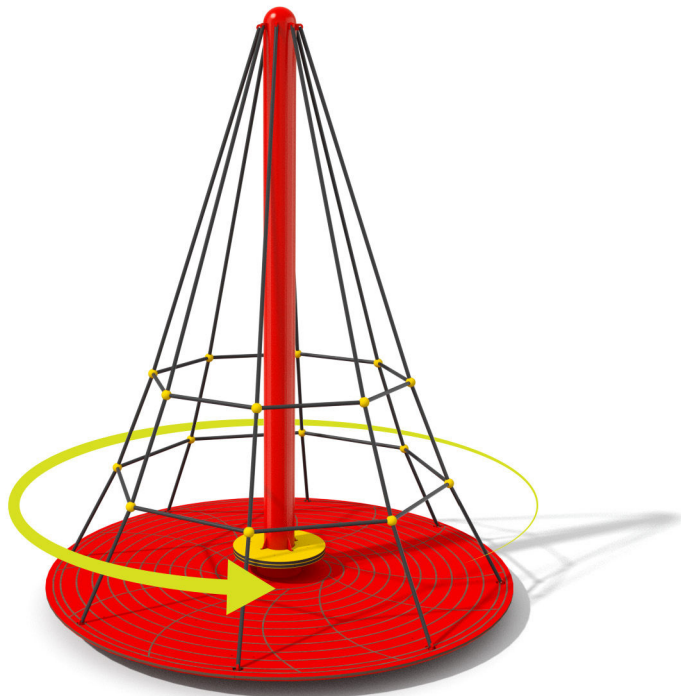

Roterende klatrepyramide Art: B9130

Fritt fargevalg

Roterende miniklatrepyramide 2,5 meter høy.

I dagens samfunn er barn, unge og voksne mer og mer stillesittende. Dette gjør at flere ser på det som nyttig å ha apparater som aktiviserer barna, både i barnehager, skoler og på offentlige lekeplasser. Lek i disse apparatene er med å utvikle god motorikk, koordinasjonsevnen og styrke.

Størrelse apparat:

L: 2 000 mm
B: 2 000 mm
H: 2 450 mm

Størrelse sikkerhetsområde: 29 m²

L: 6 000 mm
B: 6 000 mm

Fallhøyde: 0,96 meter

Standard: EN 1176-1:2017-12

Material:

Pulverlakkert stål
HLP plate
Stålførsterket nylonwire