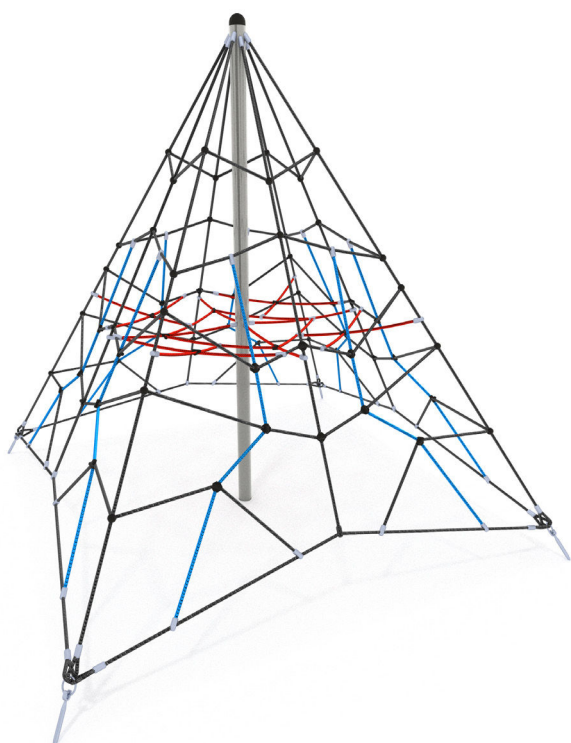

Klatrepyramide 3 m høy

Art: B9101

Klatrepyramide – 3 meter.

Klatring styrker kjernemuskulatur, balanse, smidighet og utholdenhet. I tillegg er det mentalt utfordrende, sosialt og ikke minst: veldig morsomt!

Størrelse apparat:

L: 4 250 mm
B: 4 250 mm
H: 3 000 mm

Størrelse sikkerhetsområde: 35 m²

L: 7 250 mm
B: 7 250 mm

Samtidige brukere: 15

Fallhøyde: 1,41 meter

Standard: EN 1176-1:2017-12

Material: