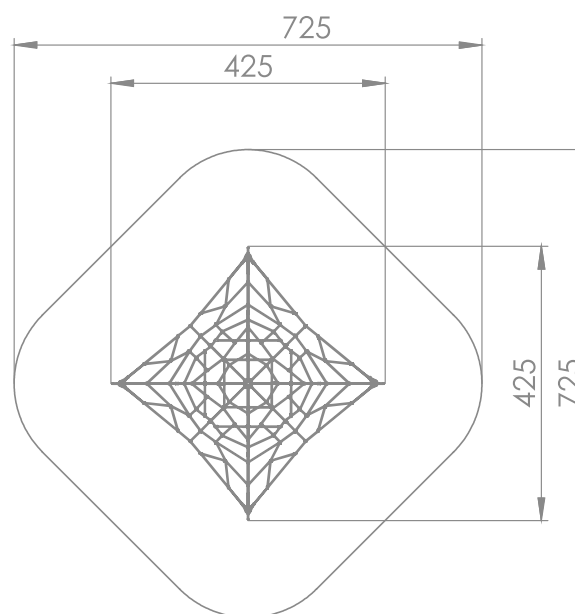

Klatrepyramide 3 m høy

Art: B9101

Klatrepyramide – 3 meter.

Klatring styrker kjernemuskulatur, balanse, smidighet og utholdenhet. I tillegg er det mentalt utfordrende, sosialt og ikke minst: veldig morsomt!

Størrelse apparat:

L: 4 250 mm
B: 4 250 mm
H: 3 000 mm

Størrelse sikkerhetsområde: 35 m²

L: 7 250 mm
B: 7 250 mm

Samtidige brukere: 15

Fallhøyde: 1,41 meter

Standard: EN 1176-1:2017-12

Material: