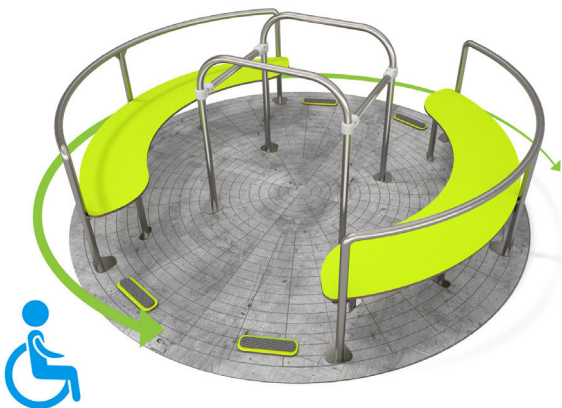

Karusell for 2 rullestoler

Art: B4067

Inkluderende karusell med sittebenker for opptil 6 personer og plass til 2 rullestoler.

Inkludering er viktig for oss i NLP. Inkluderende lek produkter gir barn og unge med spesielle behov og nedsatte funksjonsevner muligheten til å leke sammen med funksjonsfriske barn, til å utvide sine grenser og til å delta i aktiv og sosial lek.

Størrelse apparat:

L: 2 490 mm
B: 2 490 mm
H: 900 mm

Størrelse sikkerhetsområde: 29 m2

L: 6 490 mm
B: 6 490 mm

Kapasitet: 14 brukere

Alder: 3-12 år
Fallhøyde: 0,90 meter

Standard: EN 1176-1:2017-12

Material: