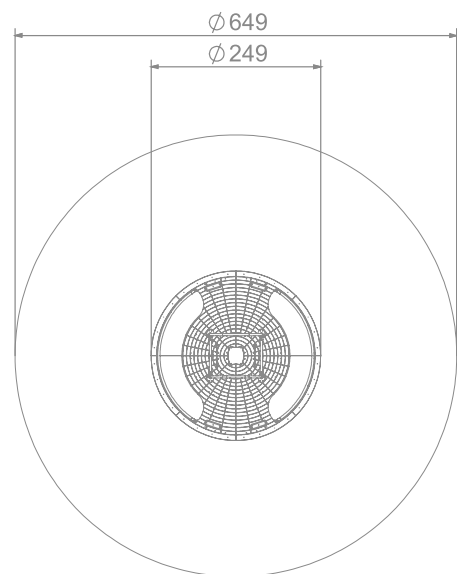

Karusell for 2 rullestoler

Art: B4067

Inkluderende karusell med sittebenker for opptil 6 personer og plass til 2 rullestoler.

Inkludering er viktig for oss i NLP. Inkluderende lek produkter gir barn og unge med spesielle behov og nedsatte funksjonsevner muligheten til å leke sammen med funksjonsfriske barn, til å utvide sine grenser og til å delta i aktiv og sosial lek.

Størrelse apparat:

L: 2 490 mm
B: 2 490 mm
H: 900 mm

Størrelse sikkerhetsområde: 29 m2

L: 6 490 mm
B: 6 490 mm

Kapasitet: 14 brukere

Alder: 3-12 år
Fallhøyde: 0,90 meter

Standard: EN 1176-1:2017-12

Material: