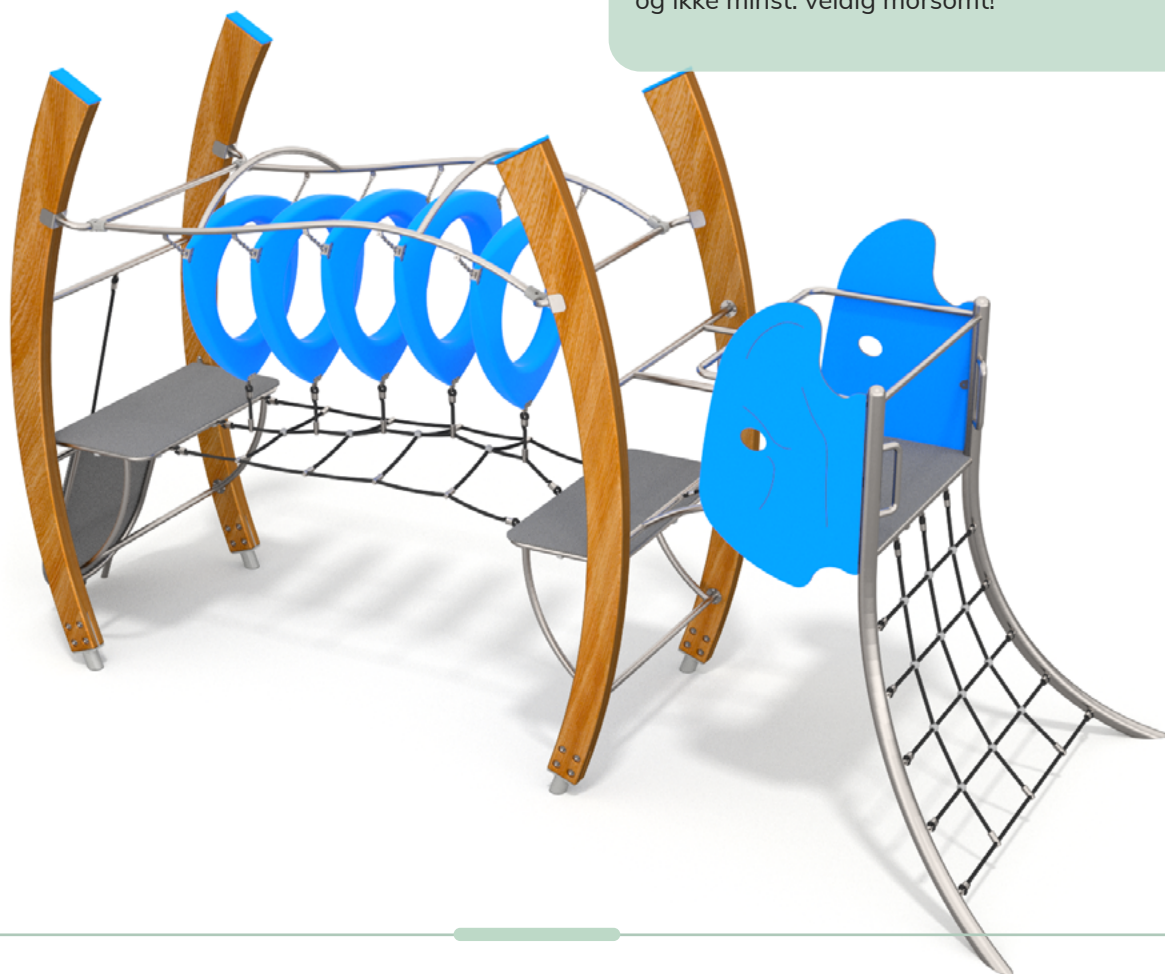

Mammut Dino

Art: B8502

Bli med oss til Juratiden og treffe Mammuten!

Flott lekeapparat som innbyr til masse lek og sosialt samvær. Alle de forskjellige aktivitetene styrker blant annet barnets koordineringsevne, balanse, motoriske ferdigheter og samarbeidsevner. I tillegg er det mentalt utfordrende, sosialt og ikke minst: veldig morsomt!

Størrelse apparat:

L: 2 440 mm
B: 5 790 mm
H: 3 130 mm

Størrelse sikkerhetsområde: 40 m²

L: 5 440 mm
B: 8 790 mm

Fallhøyde: 1,5 meter
Standard: EN 1176-1:2017-12

Material:

Rustfritt stål
HPL / HDPE plater
Polypropylen tau med 16 mm stålkjerne
Impregnert limtre

Alder: fra 3+
Kapasitet: 10 brukere samtidig

Vedlikeholdsbehov:

Produktet er 100% vedlikeholdsfritt og krever derfor ingen vedlikehold.

Vi anbefaller å regelmessig å sjekke at alle skruer, bolter, stolper og jordfester er faste. Rengjør produktet med såpe og vann med jevne mellomrom.