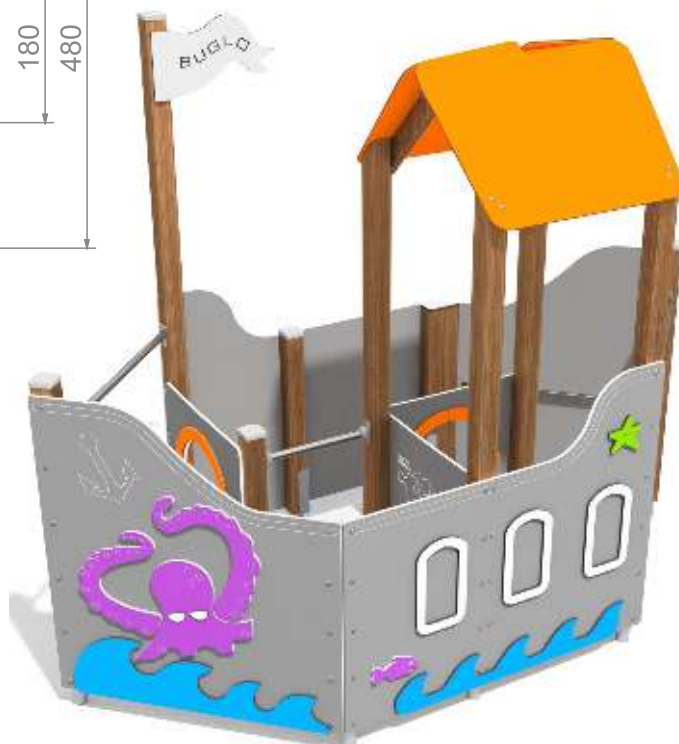

Lekebåt

Eco Wood

Art: W8074

Artig lekebåt med kahytt, ror, mast og aktivitetspaneler.

Passer fint med andre apparater i samme ECO Wood serie. ECO / ECO Wood er en lun og naturinspirert serie apparater med detaljer i impregneret limtre.

Størrelse apparat:

L: 3 200 mm
B: 1 800 mm
H: 2 650 mm

Størrelse sikkerhetsområde:

L: 6 200 mm
B: 4 800 mm

Kapasitet: 8 brukere

Fallhøyde: 0,00 meter
Standard: EN 1176-1:2017-12

Material:

Impregneret limtre
Galvanisert stål
HDPE