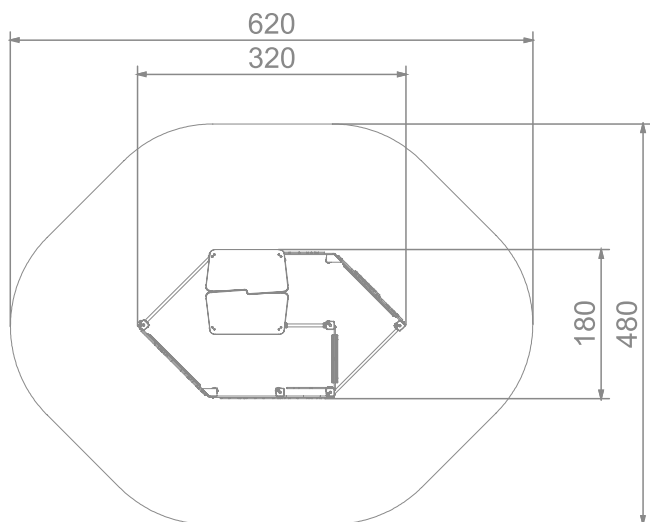

Lekebåt

Eco Wood

Art: W8074

Artig lekebåt med kahytt, ror, mast og aktivitetspaneler.

Passer fint med andre apparater i samme ECO Wood serie. ECO / ECO Wood er en lun og naturinspirert serie apparater med detaljer i impregneret limtre.

Størrelse apparat:

L: 3 200 mm
B: 1 800 mm
H: 2 650 mm

Størrelse sikkerhetsområde:

L: 6 200 mm
B: 4 800 mm

Kapasitet: 8 brukere

Fallhøyde: 0,00 meter
Standard: EN 1176-1:2017-12

Material:

Impregneret limtre
Galvanisert stål
HDPE