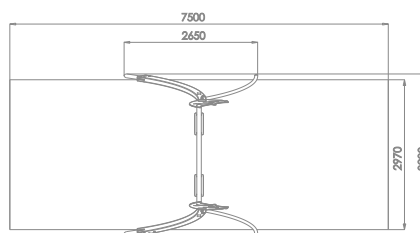

Ved å huske styrker man barnets smidighet, koordinering, motorikk og balanse.

Størrelse apparat:

L: 3 200 mm
B: 2 650 mm
H: 3 550 mm

Størrelse sikkerhetsområde:

L: 2 970 mm
B: 7 500 mm

Kapasitet: 2 brukere

Fallhøyde: 1,29 meter
Standard: EN 1176-1:2017-12

Vi har en hel serie med lekeapparater inspirert av juratiden for alle unge dinosaurelskere og klatrefanatikere der ute. Se etter serien "Dino" på: www.lekogpark.no