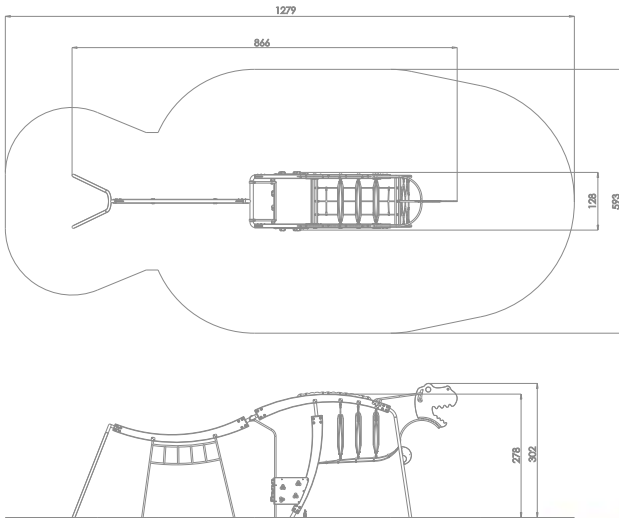

Klatreapparat Dino T-rex Art: B8503

Tyrannosaurus Rex: Det mest fryktingytende og artige lekeapparatet i Juratiden!

Her der det både klatring, kryping og mer.

Flott lekeapparat som innbyr til masse lek og sosialt samvær. Her kan man klatre i klatrenett, klatrevegg og bruke armgang.

Alle disse funksjonene styrker blant annet barnets koordineringsevne, balanse, motoriske ferdigheter, samarbeidsevner. I tillegg er det mentalt utfordrende, sosialt og ikke minst: veldig morsomt!

Størrelse apparat:

L: 8 660 mm
B: 1 280 mm
H: 3 020 mm

Størrelse sikkerhetsområde: 62 m²

L: 12 790 mm
B: 5 930 mm

Kapasitet: 10 brukere

Fallhøyde: 2,78 meter
Standard: EN 1176-1:2017-12

Vi har en hel serie med lekeapparater inspirert av juratiden for alle unge dinosaurelskere og klatrefanatikere der ute. Se etter serien "Dino" på: www.lekogpark.no

Material:

Rustfritt stål
HPL/HDPE plater
Polypropylen tau med 16 mm stålkjerne
Impregneret limtre

Garanti & Forvaltning/drift/vedlikehold:

Produktet er vedlikeholdsritt.

Vi anbefaller å regelmessig sjekke at alle skruer, bolter, stolper etc er faste. Rengjør produktet med med jevne mellomrom.

Se generelle betingelser på www.lekogpark.no