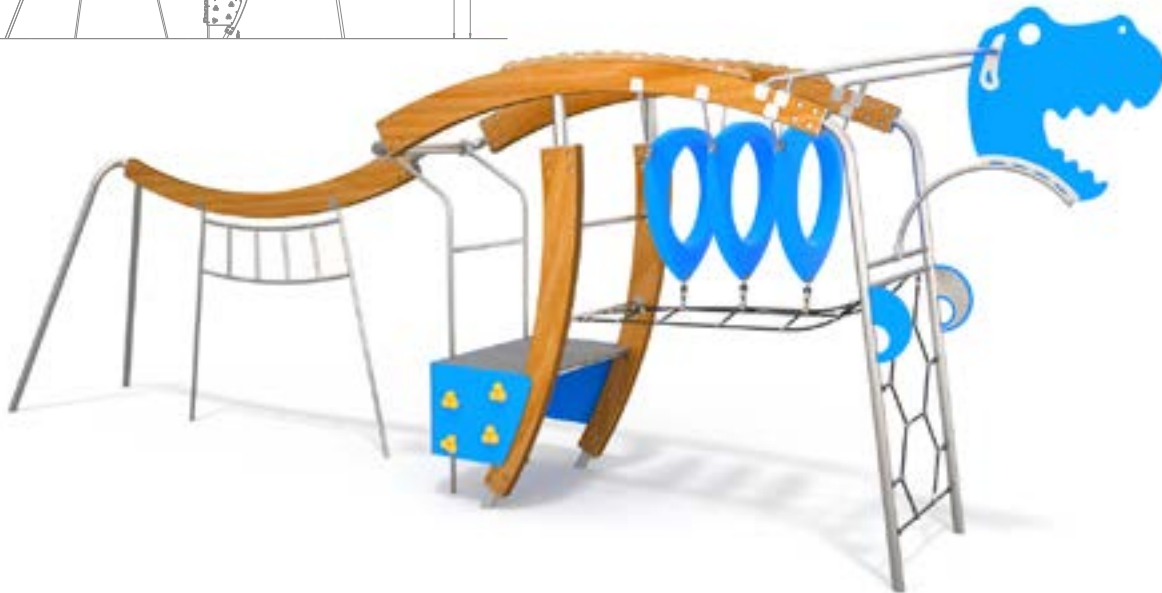

Klatreapparat Dino T-rex Art: B8503

Tyrannosaurus Rex: Det mest fryktingytende og artige lekeapparatet i Juratiden!

Her der det både klatring, kryping og mer.

Flott lekeapparat som innbyr til masse lek og sosialt samvær. Her kan man klatre i klatrenett, klatrevegg og bruke armgang.

Alle disse funksjonene styrker blant annet barnets koordineringsevne, balanse, motoriske ferdigheter, samarbeidsevner. I tillegg er det mentalt utfordrende, sosialt og ikke minst: veldig morsomt!

Størrelse apparat:

L: 8 660 mm
B: 1 280 mm
H: 3 020 mm

Størrelse sikkerhetsområde: 62 m²

L: 12 790 mm
B: 5 930 mm

Kapasitet: 10 brukere

Fallhøyde: 2,78 meter
Standard: EN 1176-1:2017-12

Vi har en hel serie med lekeapparater inspirert av juratiden for alle unge dinosaurelskere og klatrefanatikere der ute. Se etter serien "Dino" på: www.lekogpark.no

Material:

Rustfritt stål
HPL/HDPE plater
Polypropylen tau med 16 mm stålkjerne
Impregneret limtre

Garanti & Forvaltning/drift/vedlikehold:

Produktet er vedlikeholdsritt.

Vi anbefaller å regelmessig sjekke at alle skruer, bolter, stolper etc er faste. Rengjør produktet med med jevne mellomrom.