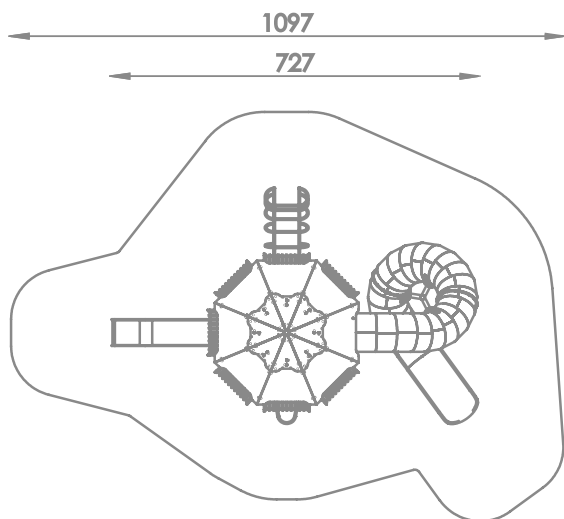

Leketårn MEGA Art: B1692

Stort leketårn på hele 6,36 meter!

Med tunnelsklie, rutsjebane, 2 etasjer, klatrestige og mye mer.

Aktivitetsapparatet gir rom for sosialisering, rollelek og mye gøy.

Størrelse apparat:

L: 7 270 mm
B: 4 700 mm
H: 6 360 mm

Størrelse sikkerhetsområde:

L: 10 970 mm
B: 8 130 mm

Kapasitet: 39 brukere

Fallhøyde: 1,50 meter
Standard: EN 1176-1:2017-12

Material:

HDPE / HPL
Sandblåst og galvanisert stål
Rustfritt stål